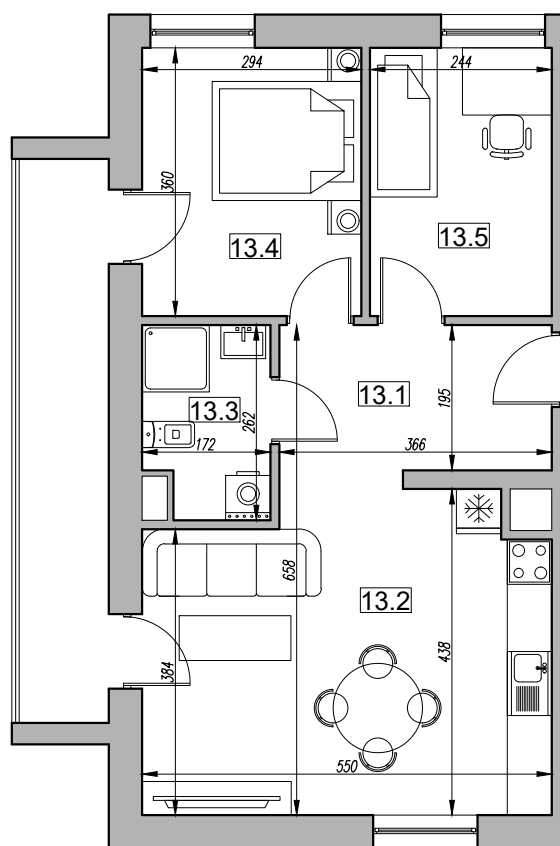

Książ Wielki

Mieszkanie 13

Powierzchnia: 53,78m²

3 PIĘTRO		
POWIERZCHNIA UŻYTKOWA LOKALU 13		
NR	NAZWA POMIESZCZENIA	POW.
13.1	PRZEDPOKÓJ	7,14m ²
13.2	SALON Z ANEKSEM KUCHENNYM	23,05m ²
13.3	ŁAZIENKA	4,23m ²
13.4	SYPIALNIA	10,58m ²
13.5	POKÓJ	8,78m ²
RAZEM POW. LOKALU 13		53,78m ²