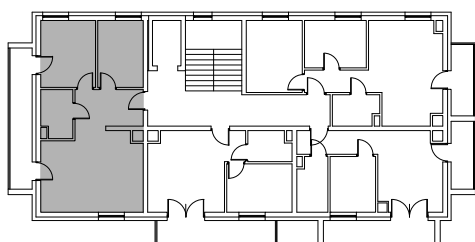

Lokalizacja mieszkania 13 na piętrze 3.