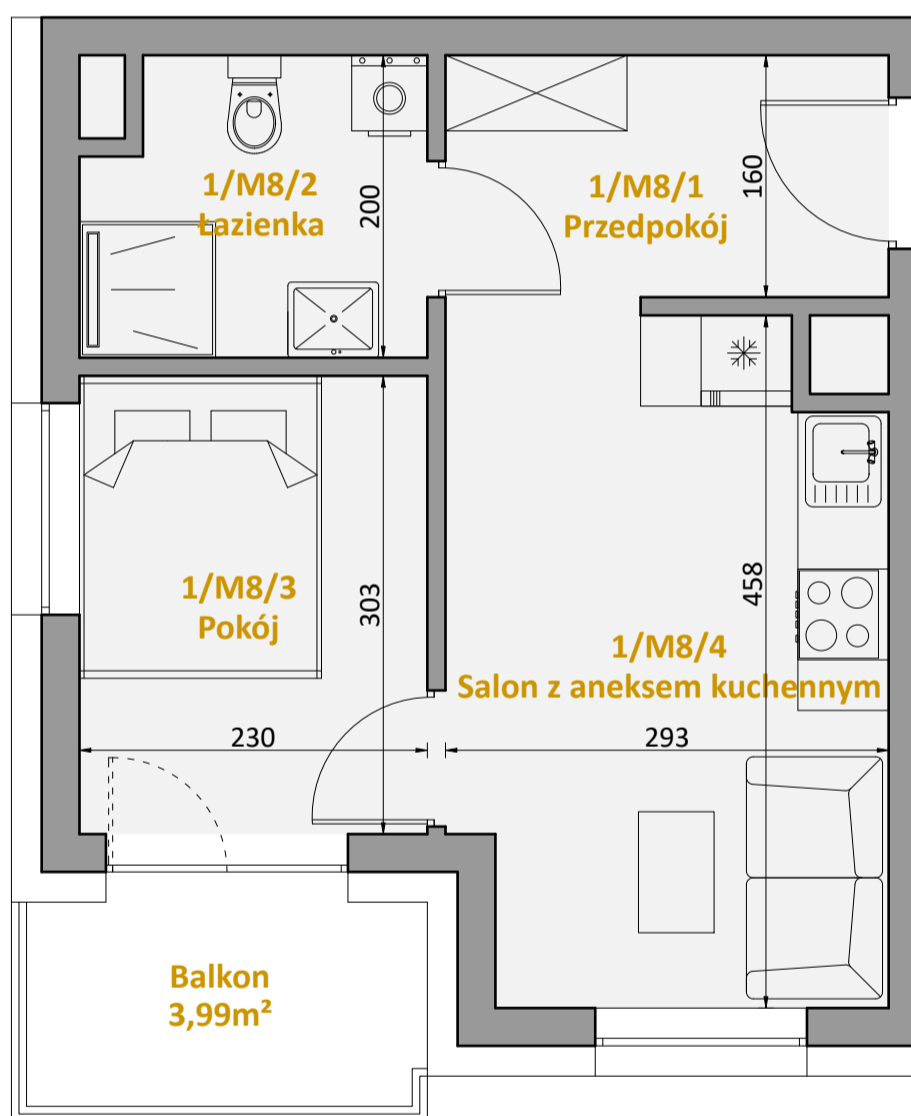

Leśna 12C

Mieszkanie M8

Powierzchnia 28,77m²

Piętro 1

Mieszkanie M8 - 28,77m ²		
1/M8/1	Przedpokój	4,85 m ²
1/M8/2	Łazienka	4,32 m ²
1/M8/3	Pokój	6,97 m ²
1/M8/4	Salon z aneksem kuchennym	12,63 m ²
Łączna powierzchnia mieszkania nr 8		28,77 m ²