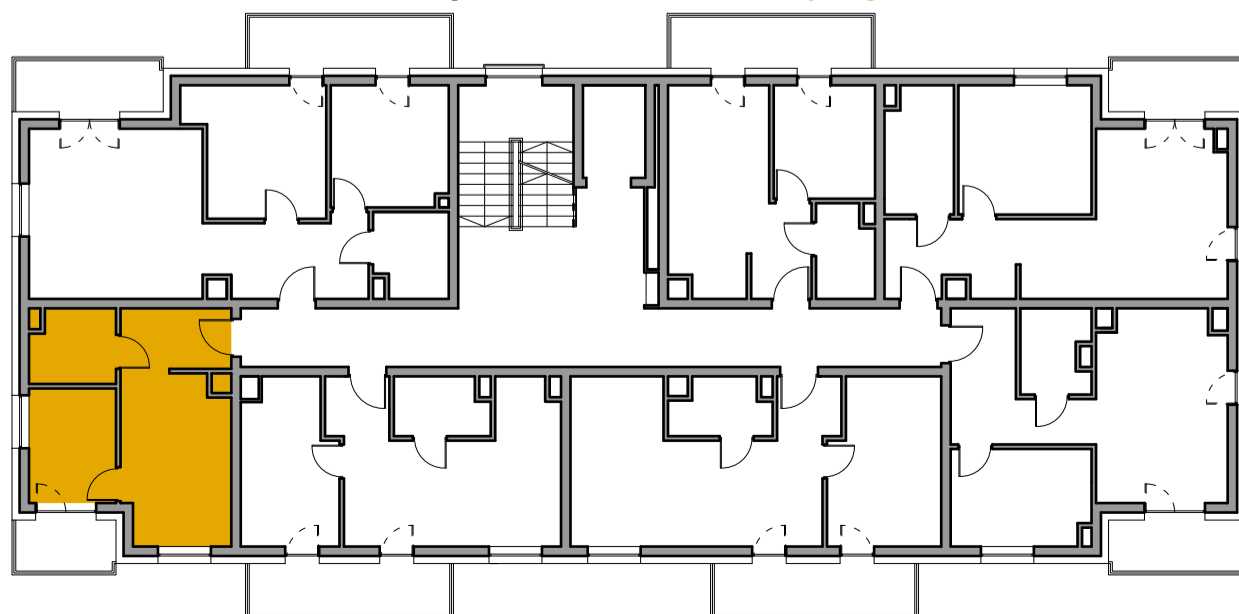

Lokalizacja mieszkania **piętro 1**