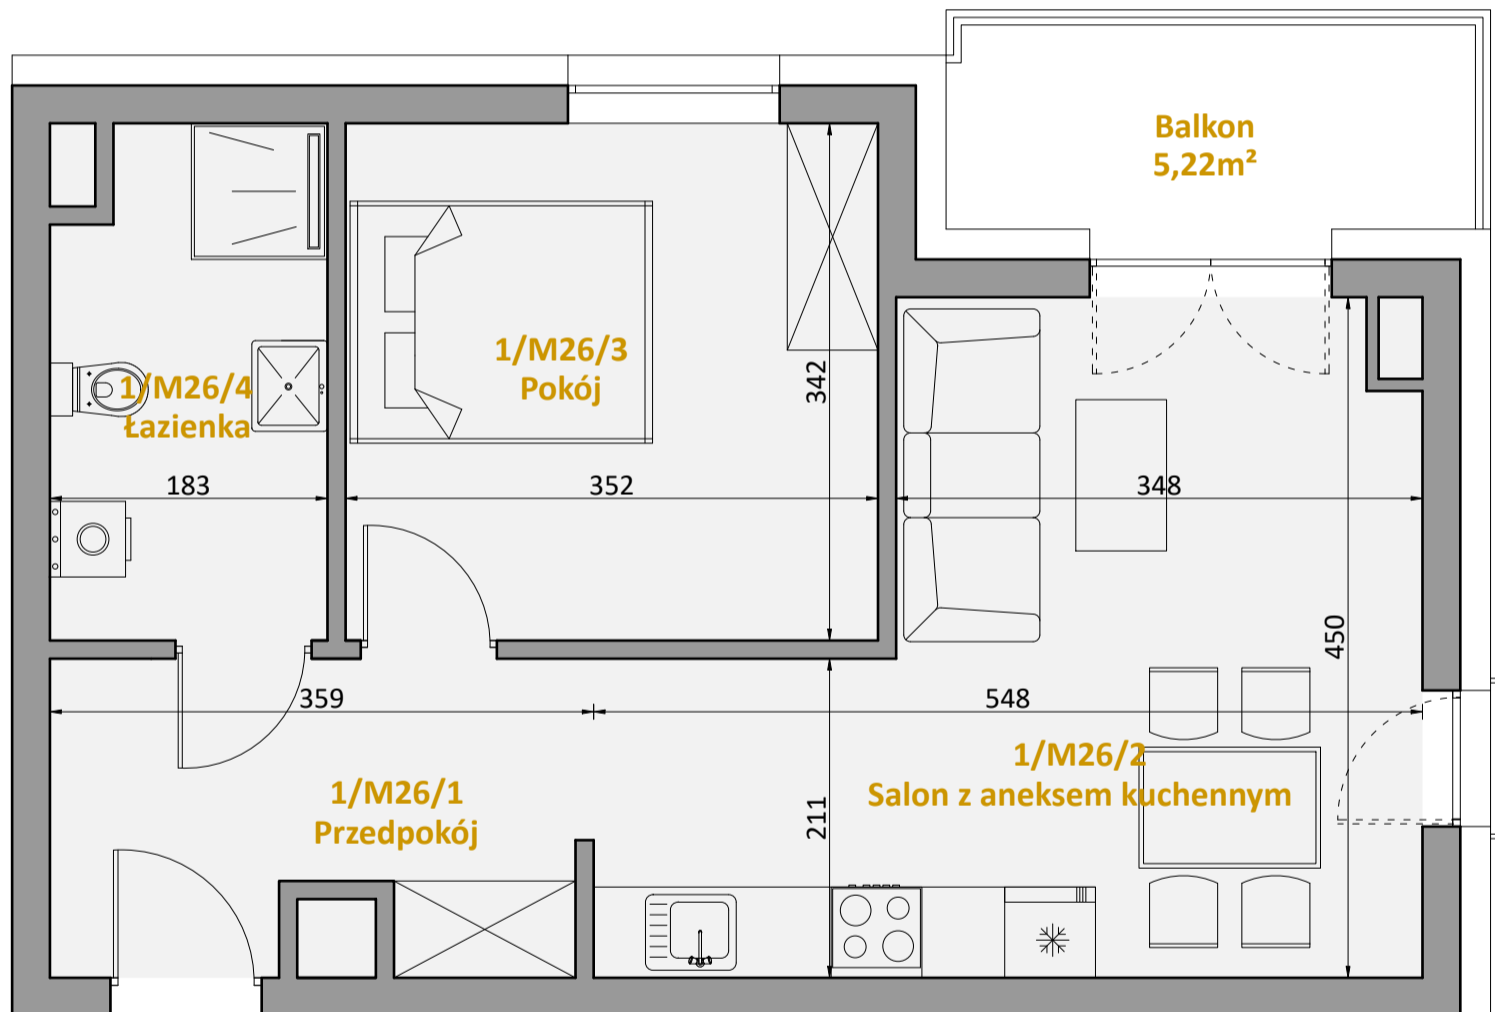

Leśna 12C

Mieszkanie M26

Powierzchnia **44,67m²**

Piętro 3

Mieszkanie M26 - 44,67m ²		
3/M26/1	Przedpokój	6,99 m ²
3/M26/2	Salon z aneksem kuchennym	19,65 m ²
3/M26/3	Pokój	12,04 m ²
3/M26/4	Łazienka	5,99 m ²
Łączna powierzchnia mieszkania nr 26		44,67 m ²