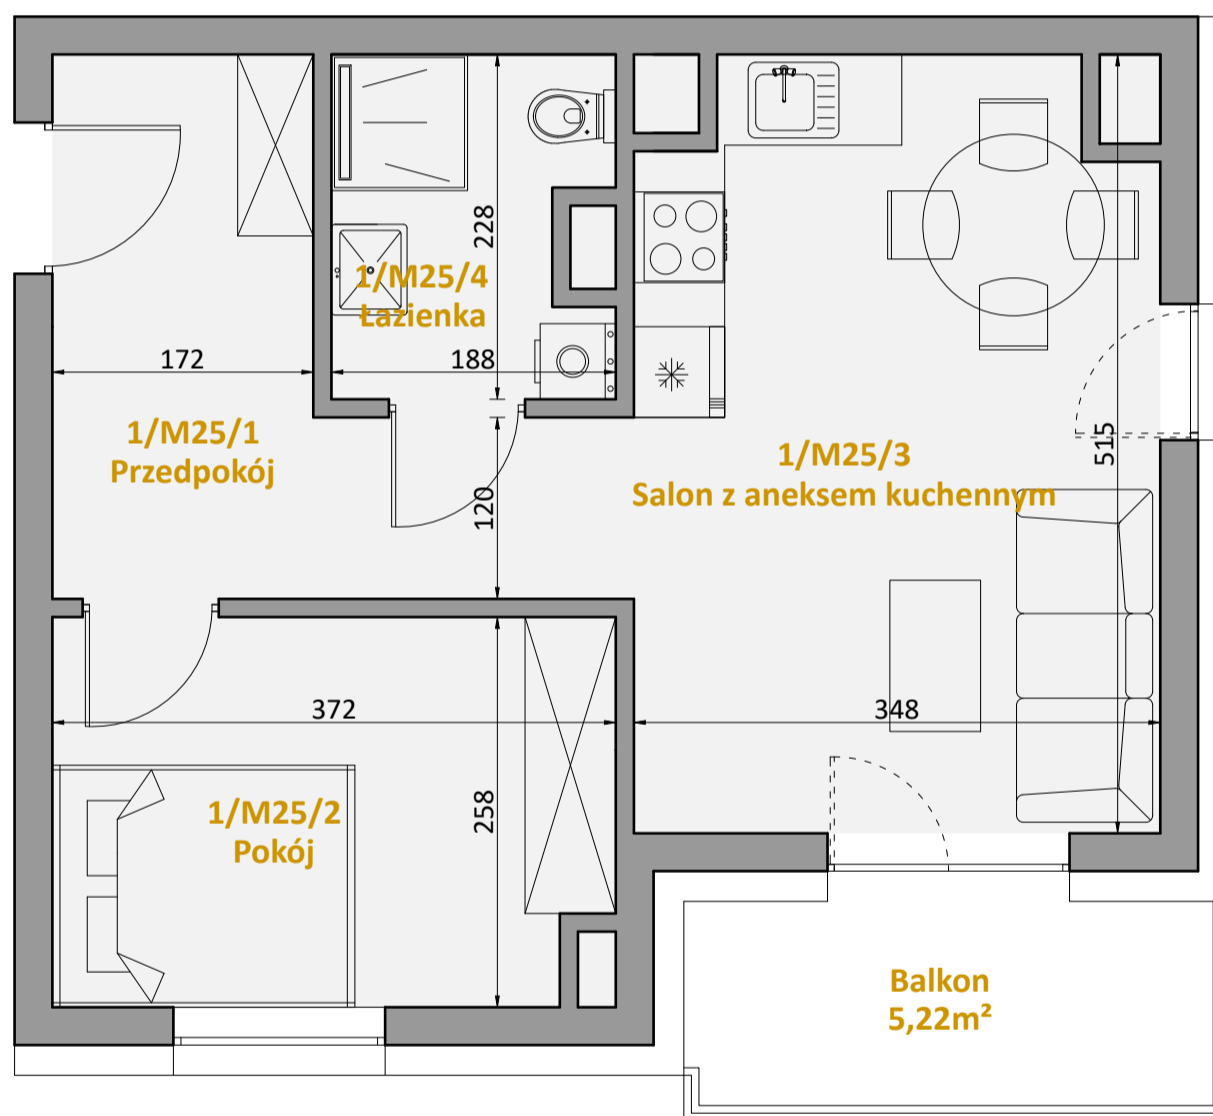

Leśna 12C

Mieszkanie M25

Powierzchnia 39,22m²

Piętro 3

Mieszkanie M25 - 39,22m ²		
3/M25/1	Przedpokój	8,75 m ²
3/M25/2	Pokój	9,38 m ²
3/M25/3	Salon z aneksem kuchennym	17,14 m ²
3/M25/4	Łazienka	3,95 m ²
Łączna powierzchnia mieszkania nr 25		39,22 m ²