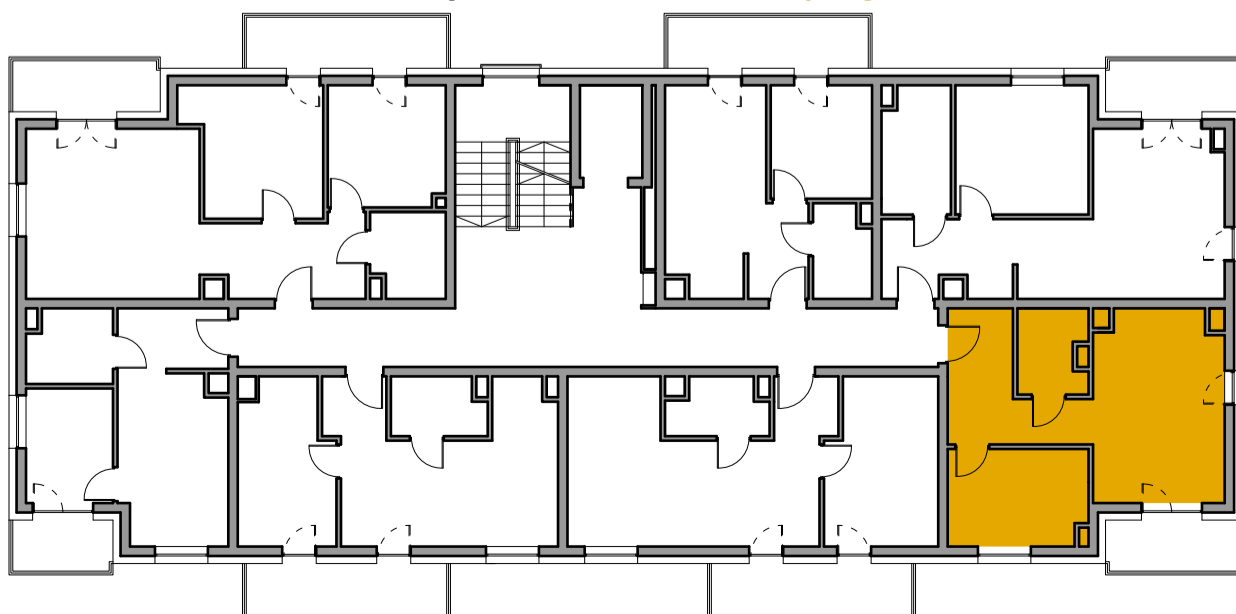

Lokalizacja mieszkania **piętro 3**