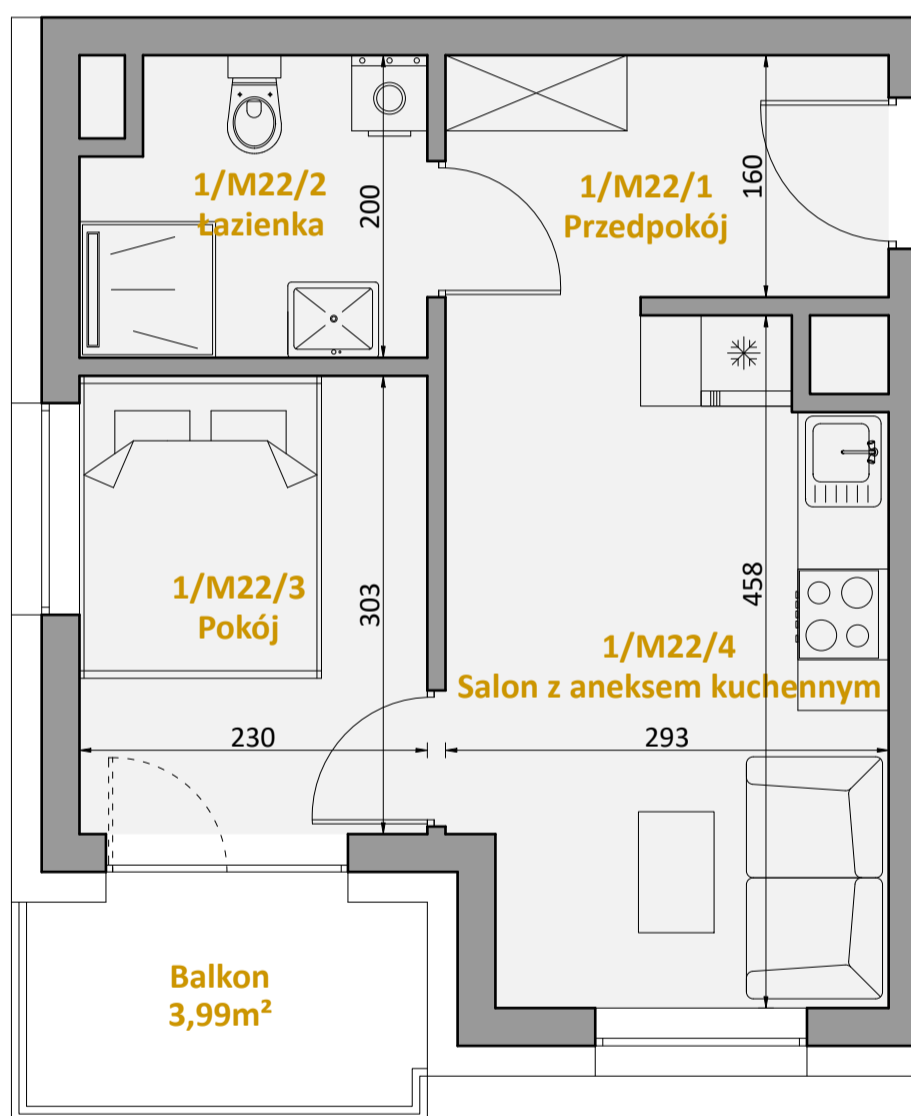

Leśna 12C

Mieszkanie M22

Powierzchnia 28,77m²

Piętro 3

Mieszkanie M22 - 28,77m ²		
3/M22/1	Przedpokój	4,85 m ²
3/M22/2	Łazienka	4,32 m ²
3/M22/3	Pokój	6,97 m ²
3/M22/4	Salon z aneksem kuchennym	12,63 m ²
Łączna powierzchnia mieszkania nr 22		28,77 m ²