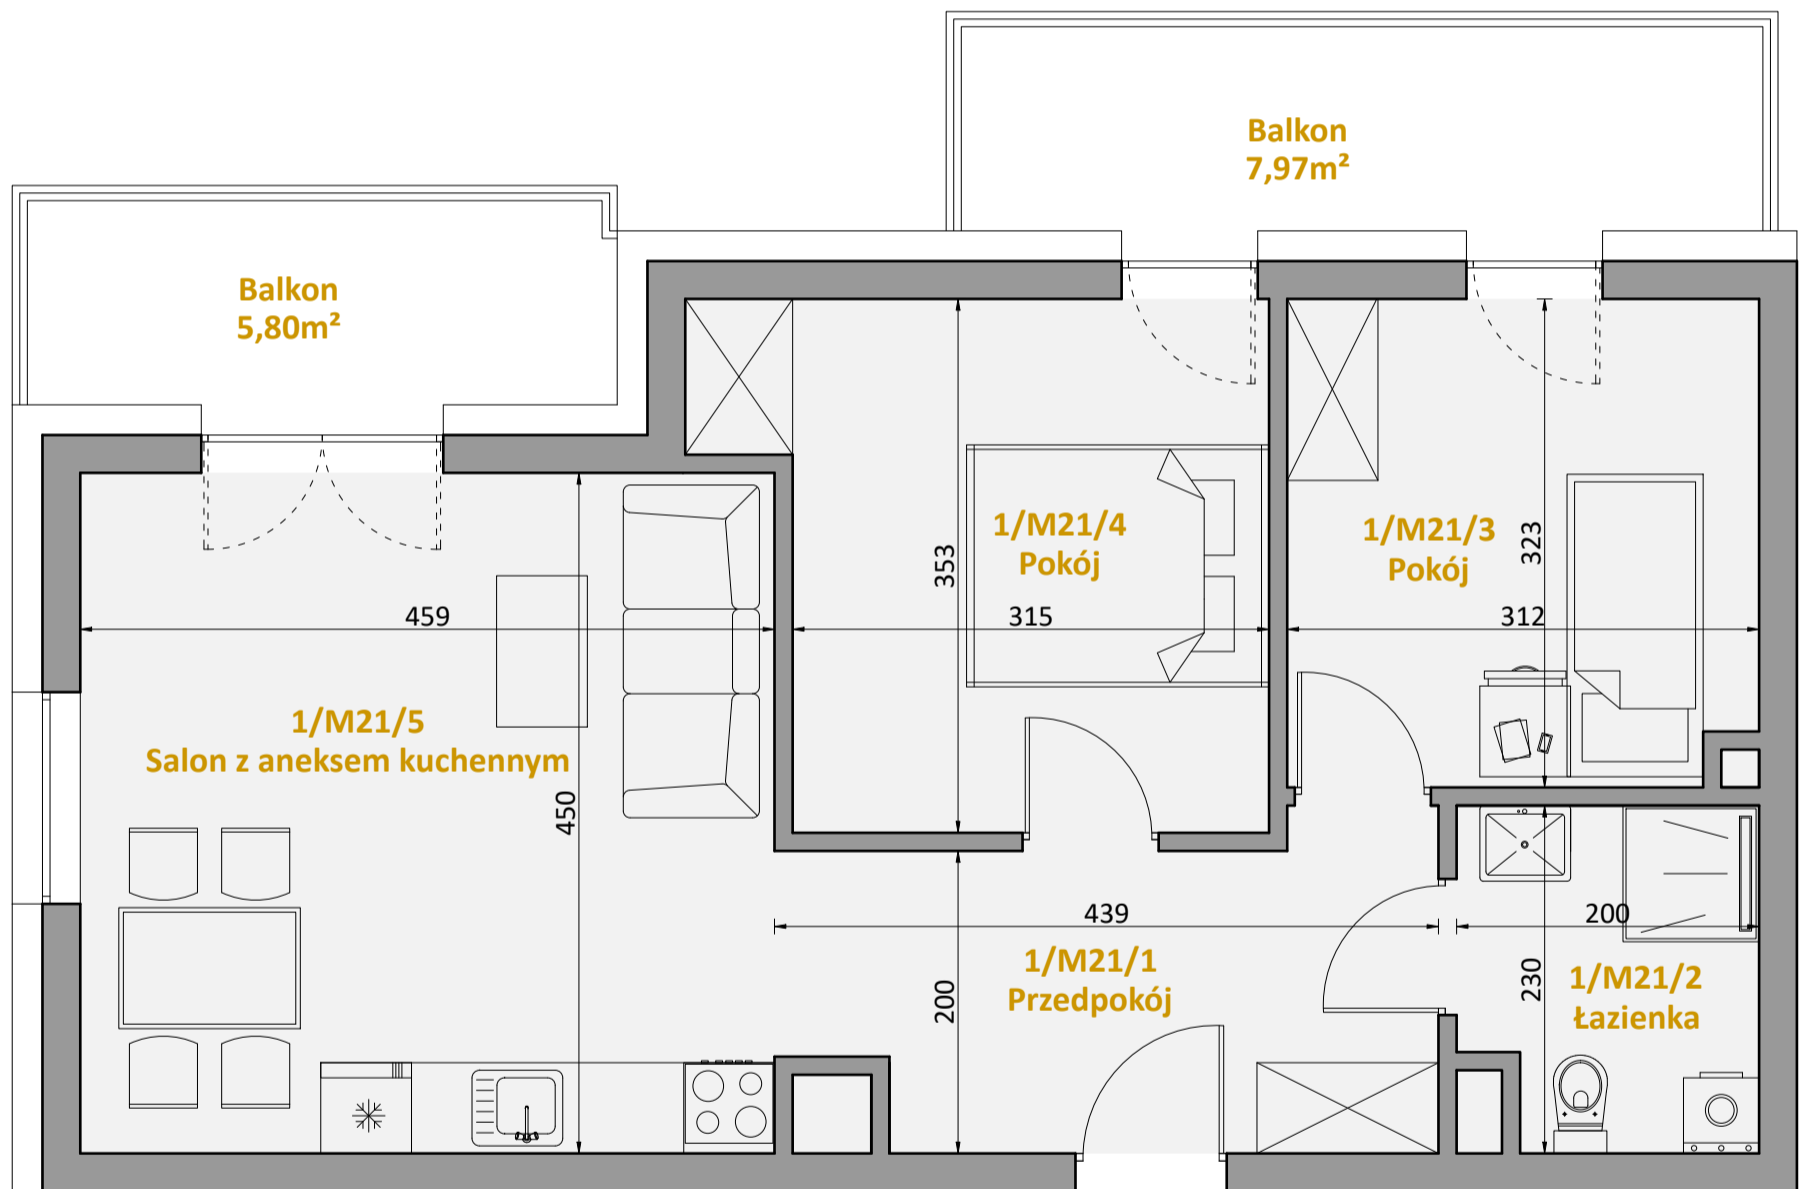

Leśna 12C

Mieszkanie M21

Powierzchnia 55,35m²

Piętro 3

| Mieszkanie M21 - 55,35m ² | | |
|--------------------------------------|---------------------------|----------------------|
| 3/M21/1 | Przedpokój | 8,59 m ² |
| 3/M21/2 | Łazienka | 4,32 m ² |
| 3/M21/3 | Pokój | 9,94 m ² |
| 3/M21/4 | Pokój | 11,85 m ² |
| 3/M21/5 | Salon z aneksem kuchennym | 20,65 m ² |
| Łączna powierzchnia mieszkania nr 21 | | 55,35 m ² |