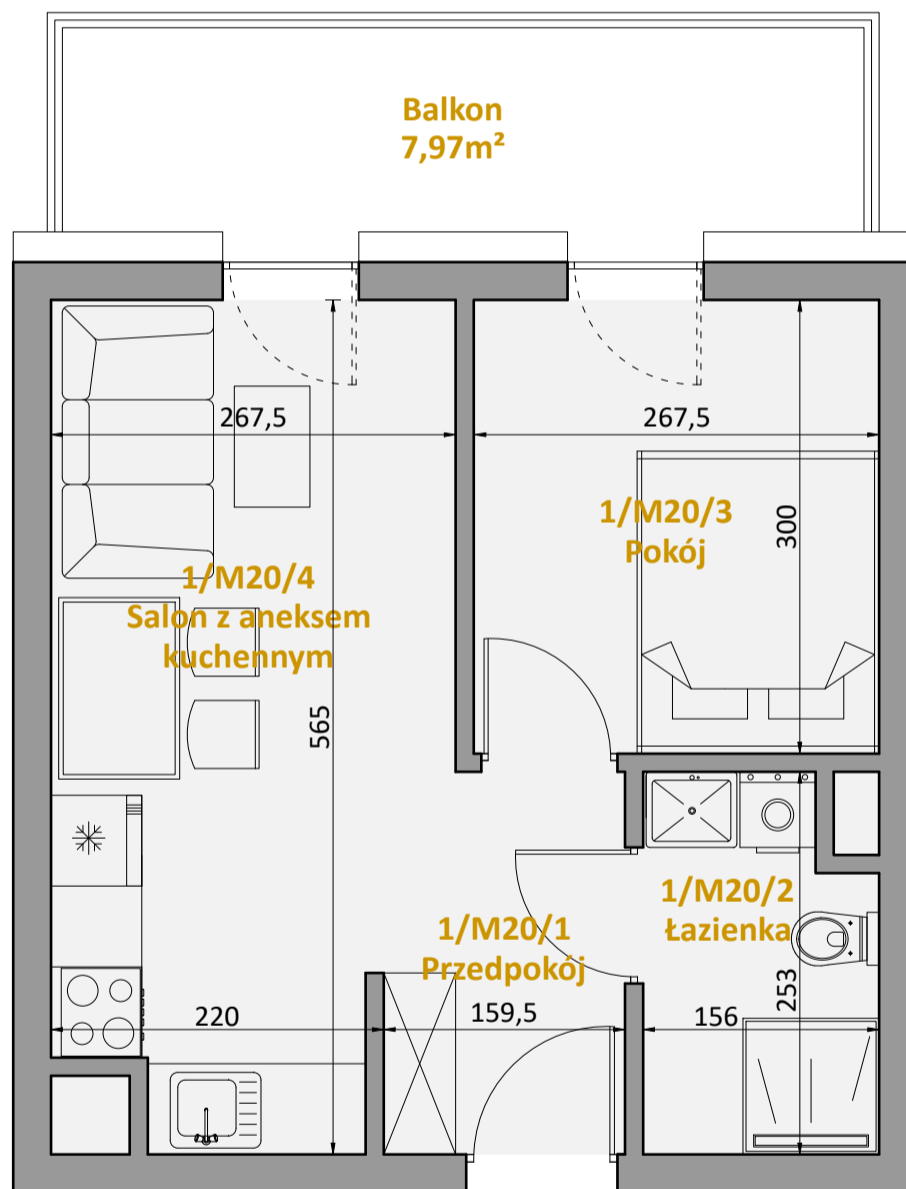

Leśna 12C

Mieszkanie M20

Powierzchnia 29,10m²

Piętro 2

Mieszkanie M20 - 29,10m ²		
2/M20/1	Przedpokój	3,4 m ²
2/M20/2	Łazienka	3,66 m ²
2/M20/3	Pokój	8,04 m ²
2/M20/4	Salon z aneksem kuchennym	14,00 m ²
Łączna powierzchnia mieszkania nr 20		29,10 m ²