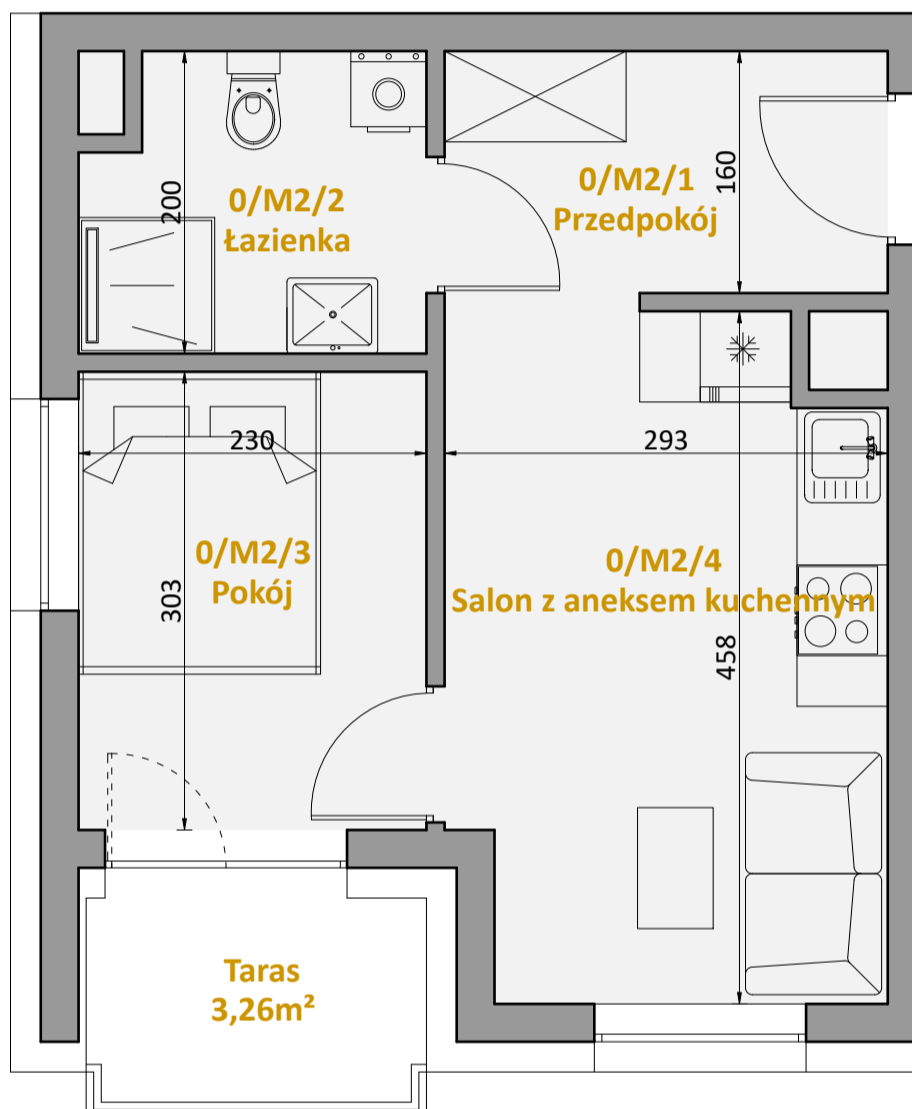

Leśna 12C

Mieszkanie M2

Powierzchnia **28,77m²**

Parter

Mieszkanie M2 - 28,77m ²		
0/M2/1	Przedpokój	4,85 m ²
0/M2/2	łazienka	4,32 m ²
0/M2/3	Pokój	6,97 m ²
0/M2/4	Salon z aneksem kuchennym	12,63 m ²
Łączna powierzchnia mieszkania nr 2		28,77 m ²