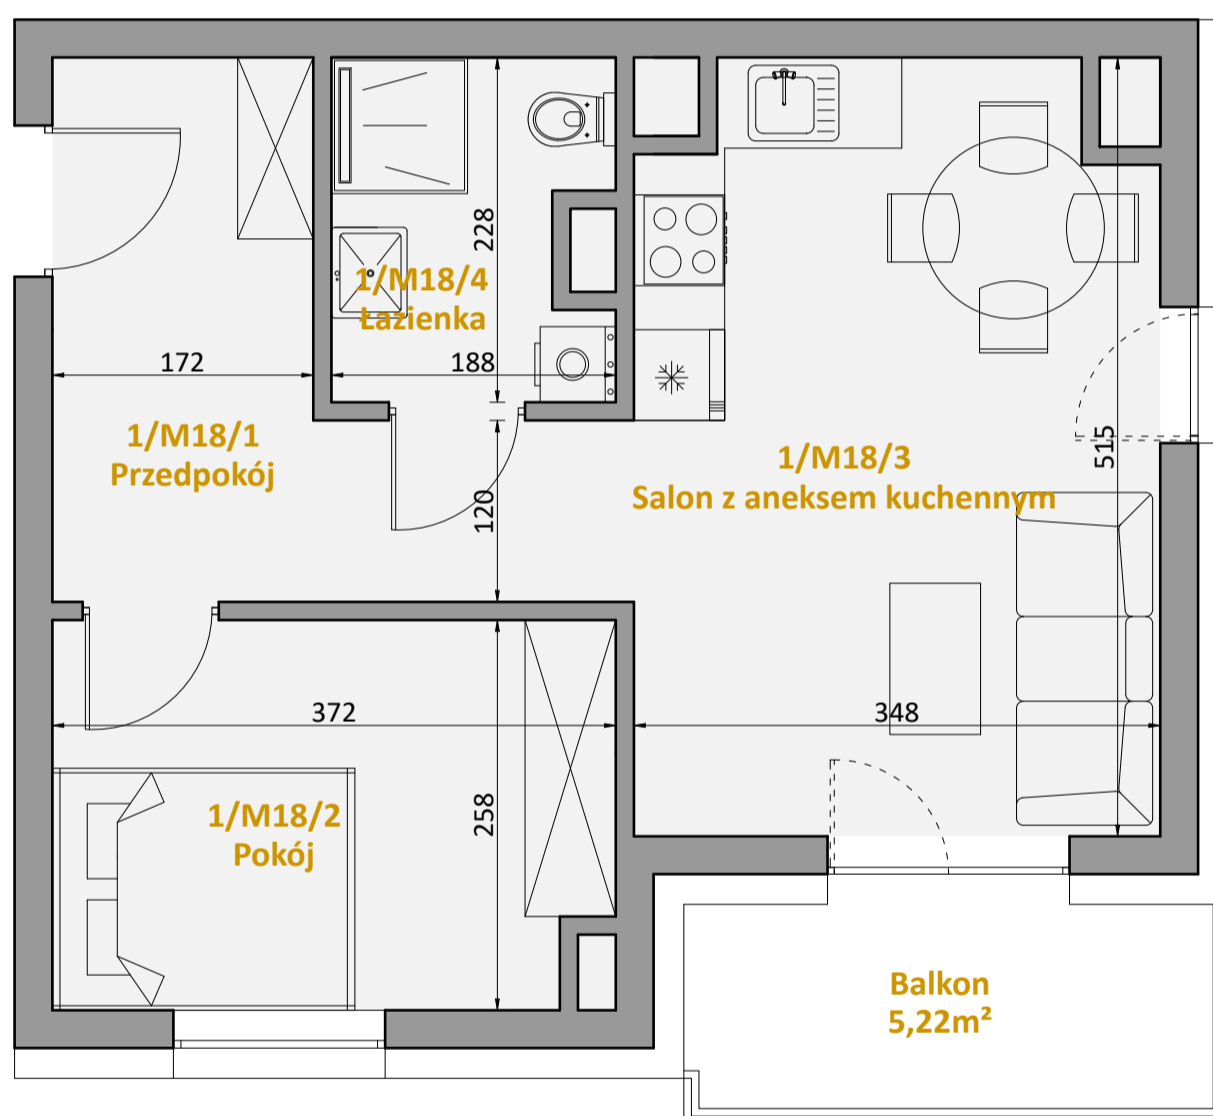

## Mieszkanie M18

Powierzchnia **39,22m<sup>2</sup>**

Piętro 2

Mieszkanie M18 - 39,22m <sup>2</sup>		
2/M18/1	Przedpokój	8,75 m <sup>2</sup>
2/M18/2	Pokój	9,38 m <sup>2</sup>
2/M18/3	Salon z aneksem kuchennym	17,14 m <sup>2</sup>
2/M18/4	Łazienka	3,95 m <sup>2</sup>
Łączna powierzchnia mieszkania nr 18		39,22 m <sup>2</sup>