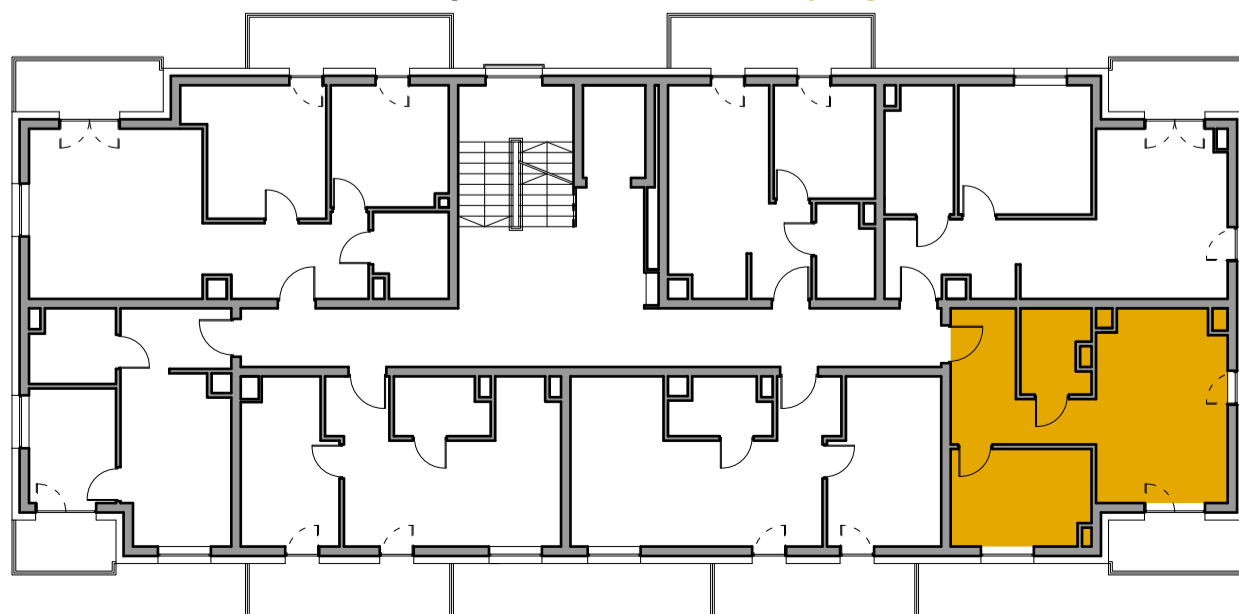

Lokalizacja mieszkania **piętro 2**