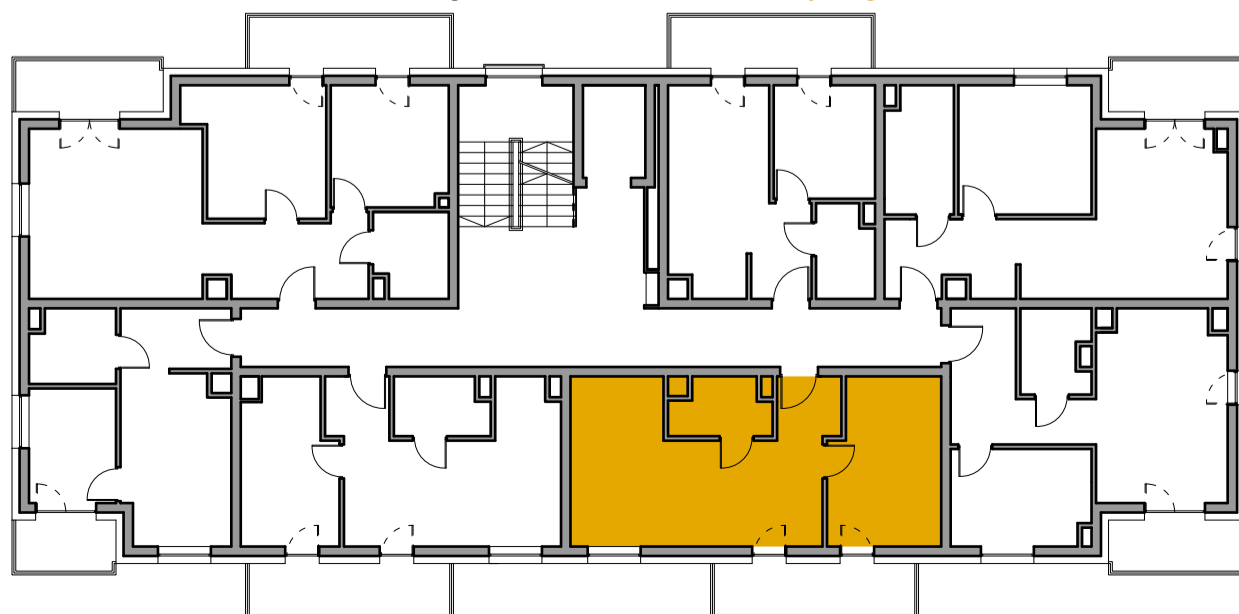

Lokalizacja mieszkania **piętro 2**