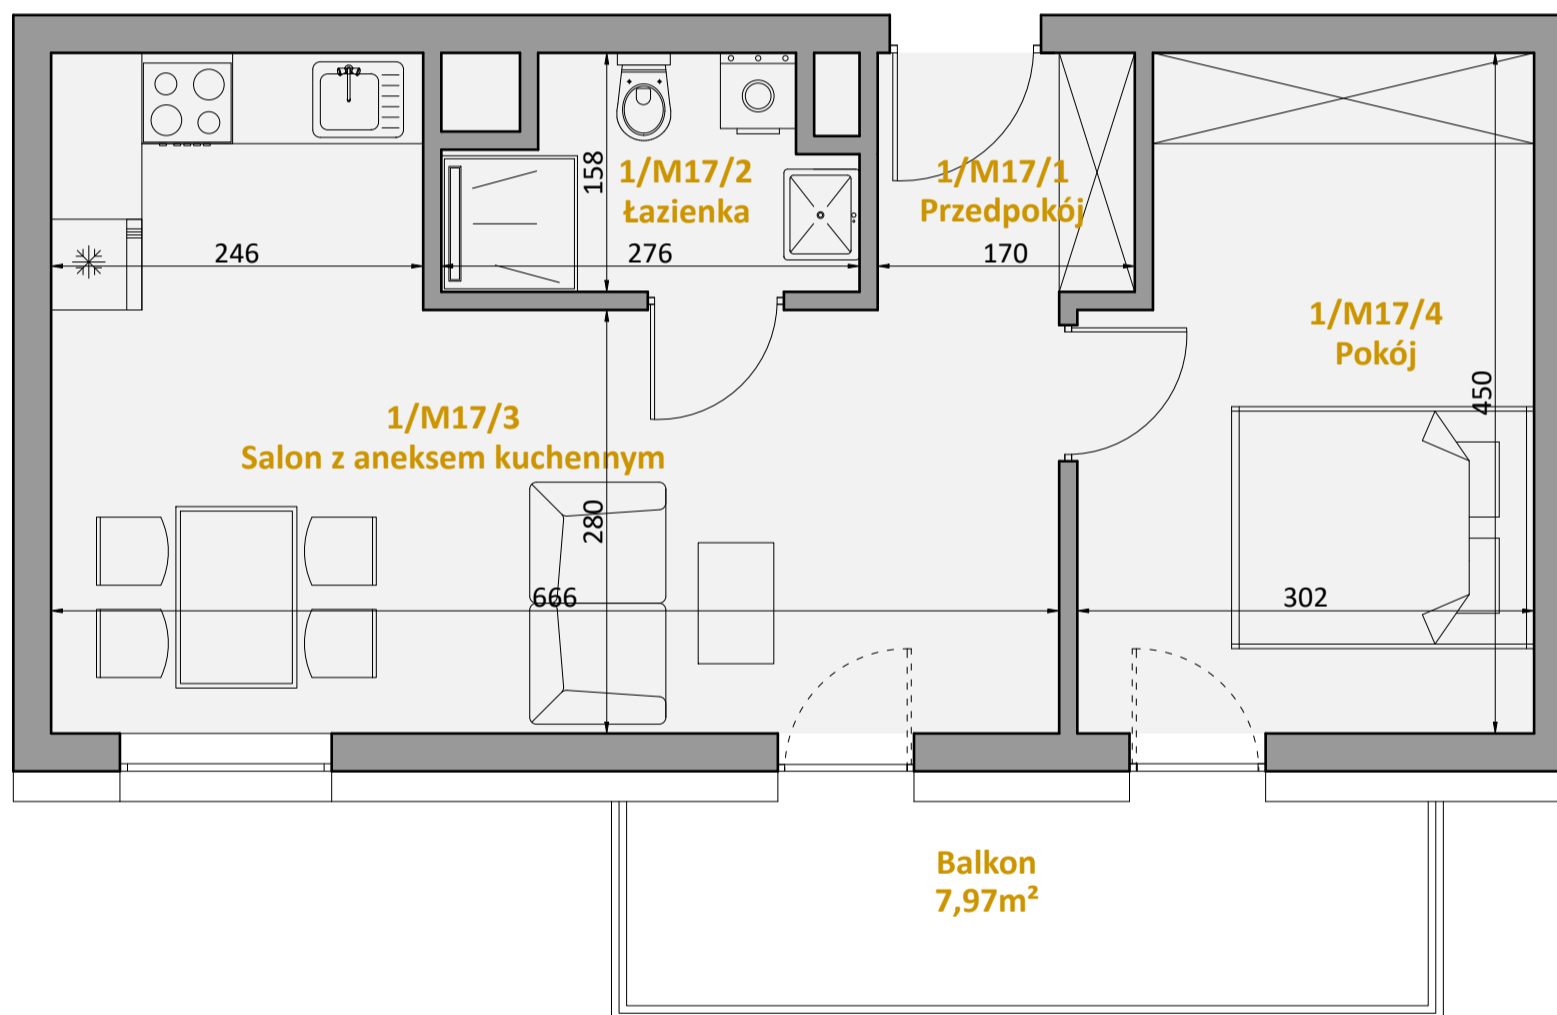

Leśna 12C

Mieszkanie M17

Powierzchnia 42,09m²

Piętro 2

| Mieszkanie M17 - 42,09m ² | | |
|--------------------------------------|---------------------------|----------------------|
| 2/M17/1 | Przedpokój | 2,83 m ² |
| 2/M17/2 | Łazienka | 3,68 m ² |
| 2/M17/3 | Salon z aneksem kuchennym | 22,84 m ² |
| 2/M17/4 | Pokój | 12,74 m ² |
| Łączna powierzchnia mieszkania nr 17 | | 42,09 m ² |