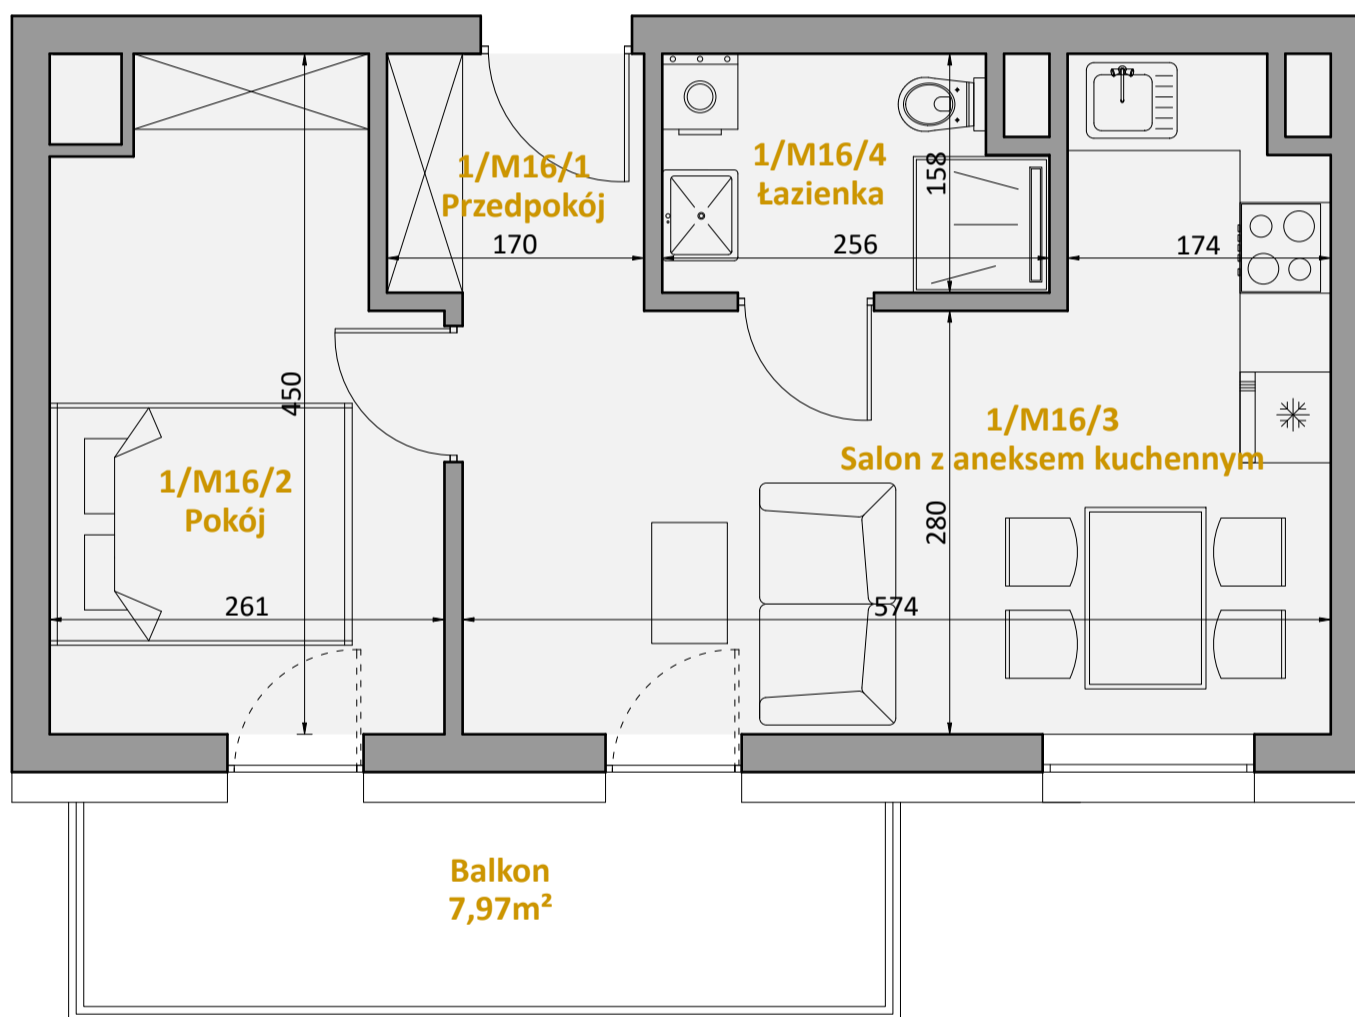

Leśna 12C

Mieszkanie M16

Powierzchnia 35,86m²

Piętro 2

Mieszkanie M16 - 35,86m ²		
2/M16/1	Przedpokój	2,83 m ²
2/M16/2	Pokój	10,52 m ²
2/M16/3	Salon z aneksem kuchennym	18,75 m ²
2/M16/4	Łazienka	3,76 m ²
Łączna powierzchnia mieszkania nr 16		35,86 m ²