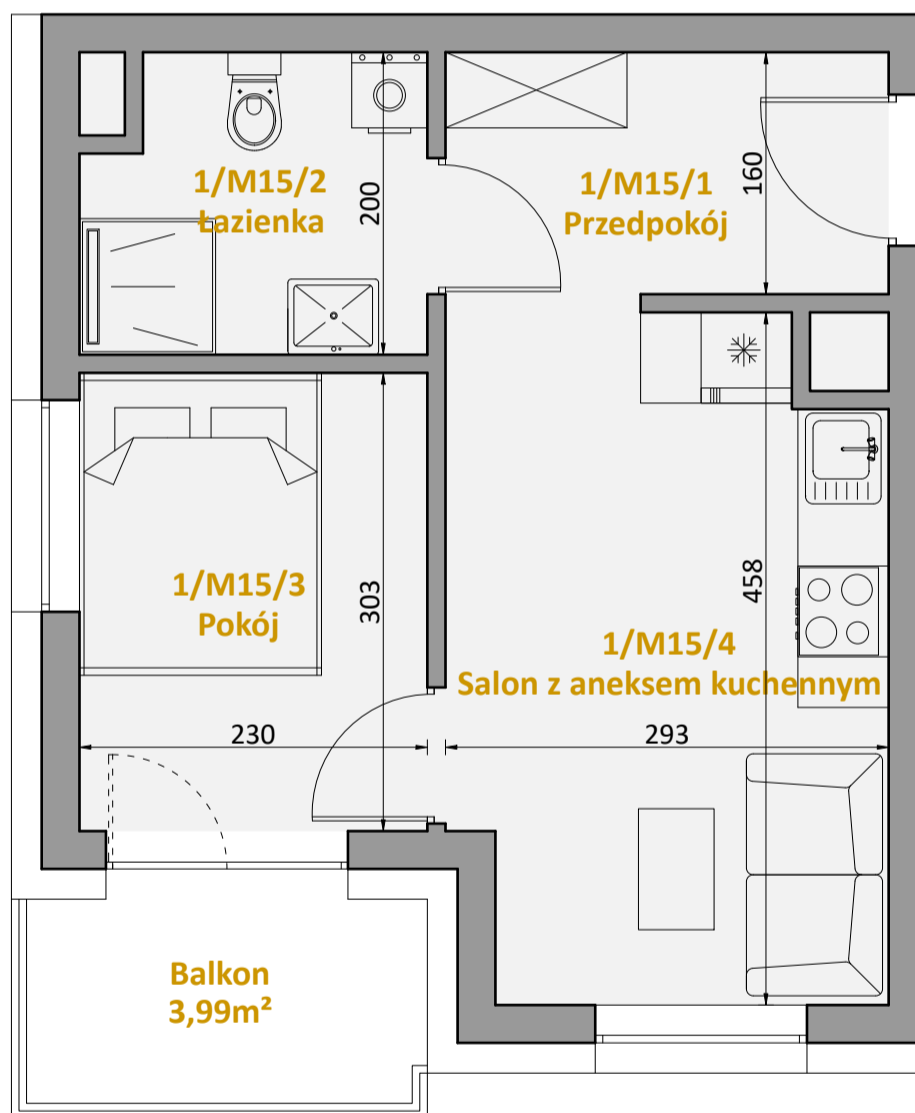

Leśna 12C

Mieszkanie M15

Powierzchnia **28,77m²**

Piętro 2

Mieszkanie M15 - 28,77m ²		
2/M15/1	Przedpokój	4,85 m ²
2/M15/2	Łazienka	4,32 m ²
2/M15/3	Pokój	6,97 m ²
2/M15/4	Salon z aneksem kuchennym	12,63 m ²
Łączna powierzchnia mieszkania nr 15		28,77 m ²