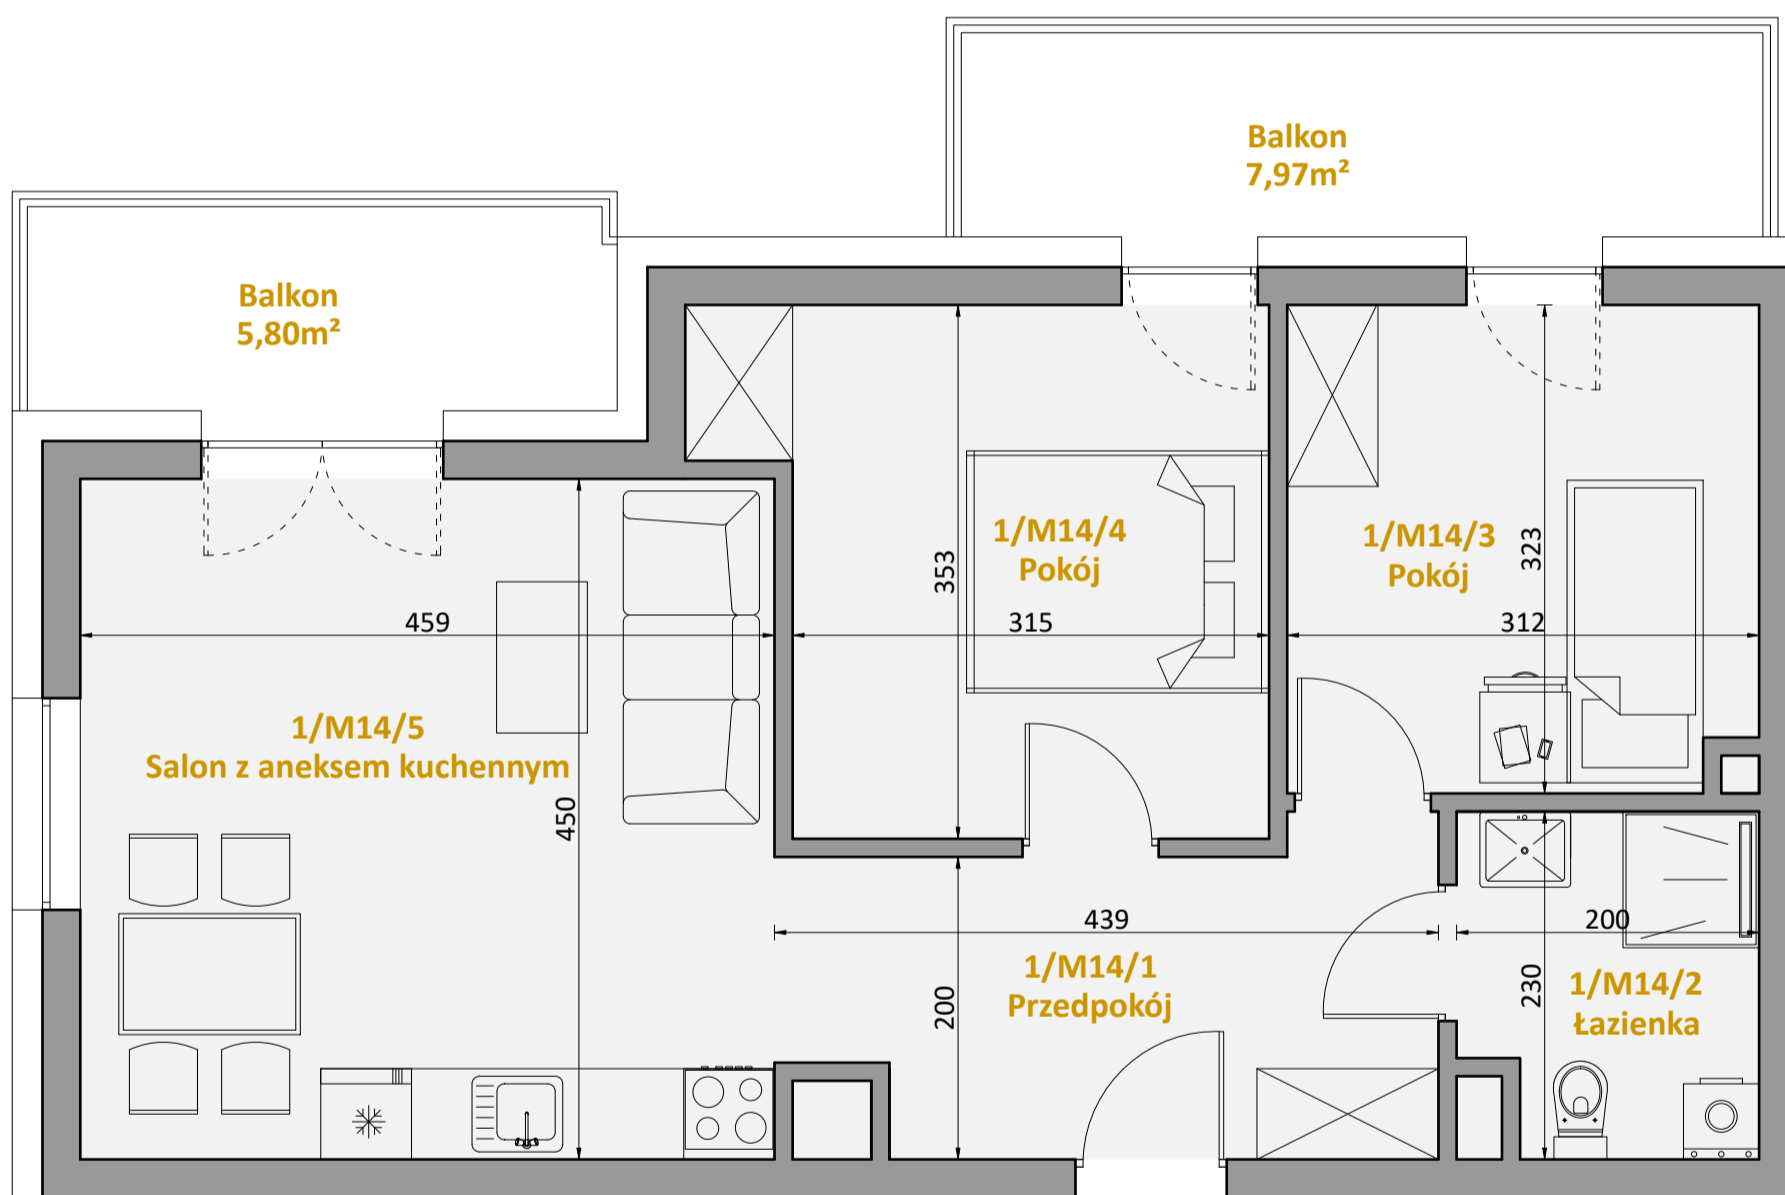

Leśna 12C

Mieszkanie M14

Powierzchnia 55,35m²

Piętro 2

Mieszkanie M14 - 55,35m ²		
2/M14/1	Przedpokój	8,59 m ²
2/M14/2	Łazienka	4,32 m ²
2/M14/3	Pokój	9,94 m ²
2/M14/4	Pokój	11,85 m ²
2/M14/5	Salon z aneksem kuchennym	20,65 m ²
Łączna powierzchnia mieszkania nr 14		55,35 m ²