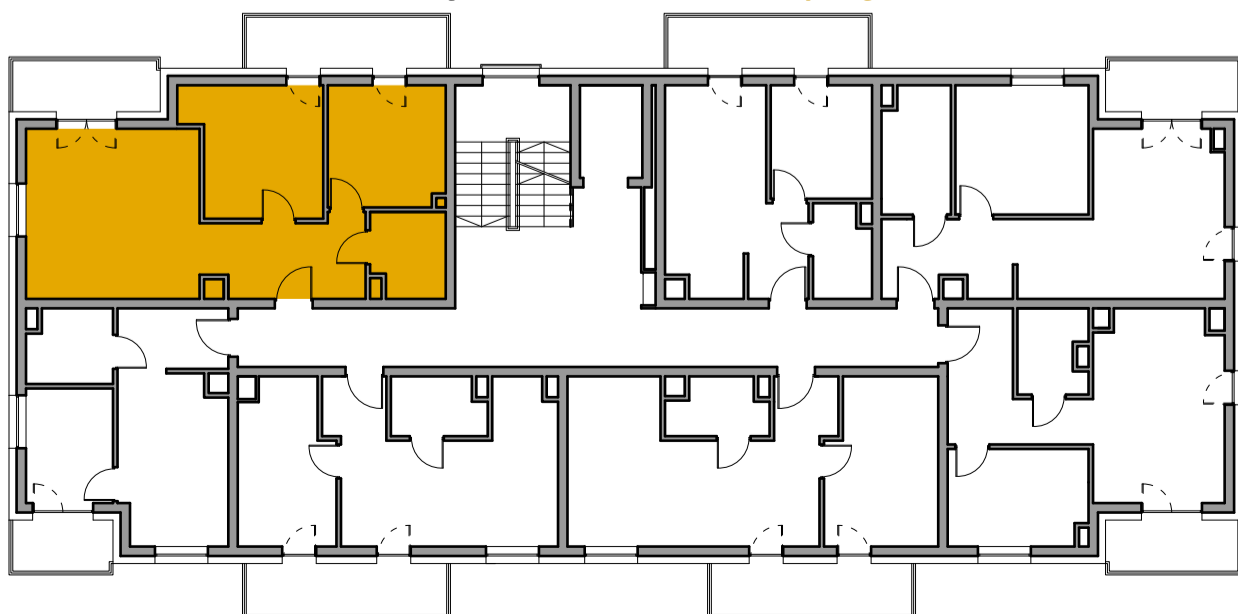

Lokalizacja mieszkania **piętro 2**