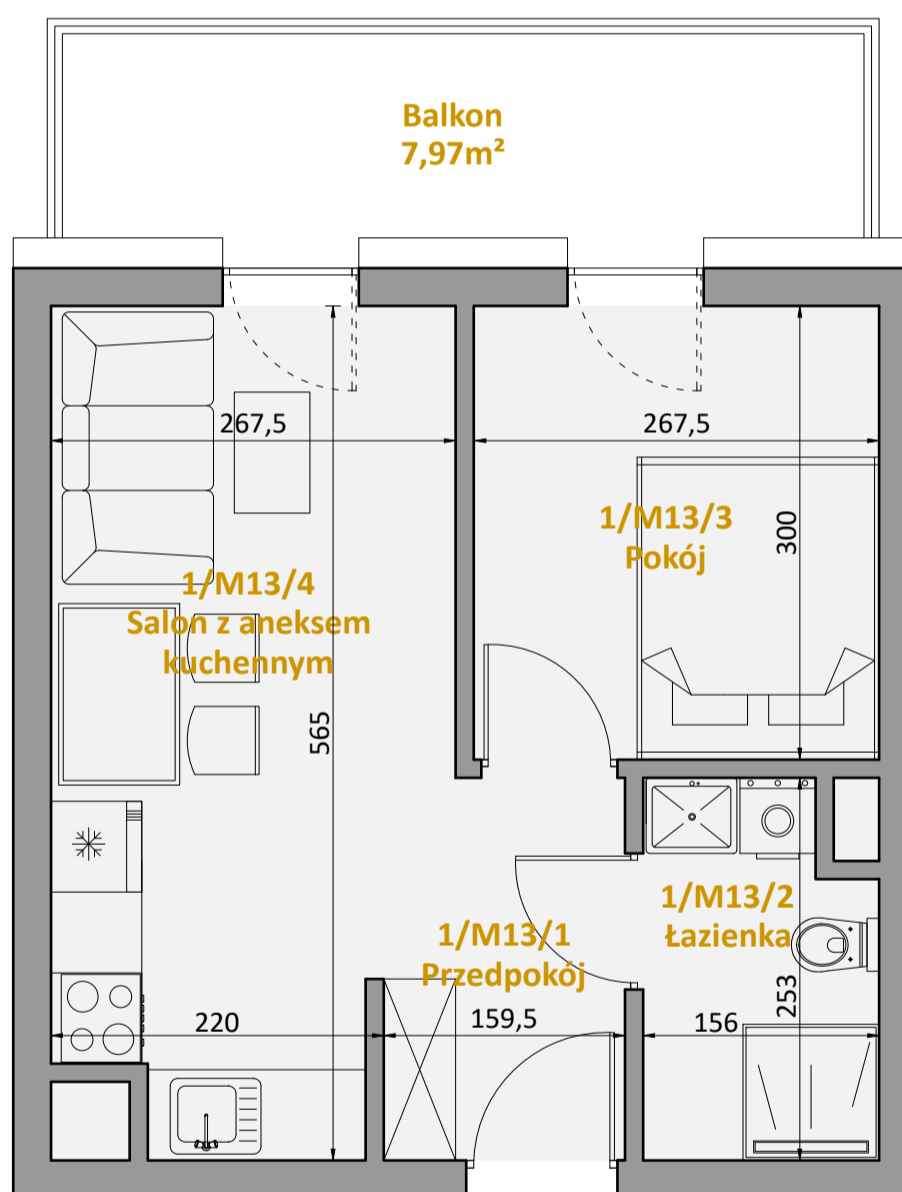

Leśna 12C

Mieszkanie M13

Powierzchnia 29,10m²

Piętro 1

Mieszkanie M13 - 29,10m ²		
1/M13/1	Przedpokój	3,4 m ²
1/M13/2	Łazienka	3,66 m ²
1/M13/3	Pokój	8,04 m ²
1/M13/4	Salon z aneksem kuchennym	14,00 m ²
Łączna powierzchnia mieszkania nr 13		29,10 m ²