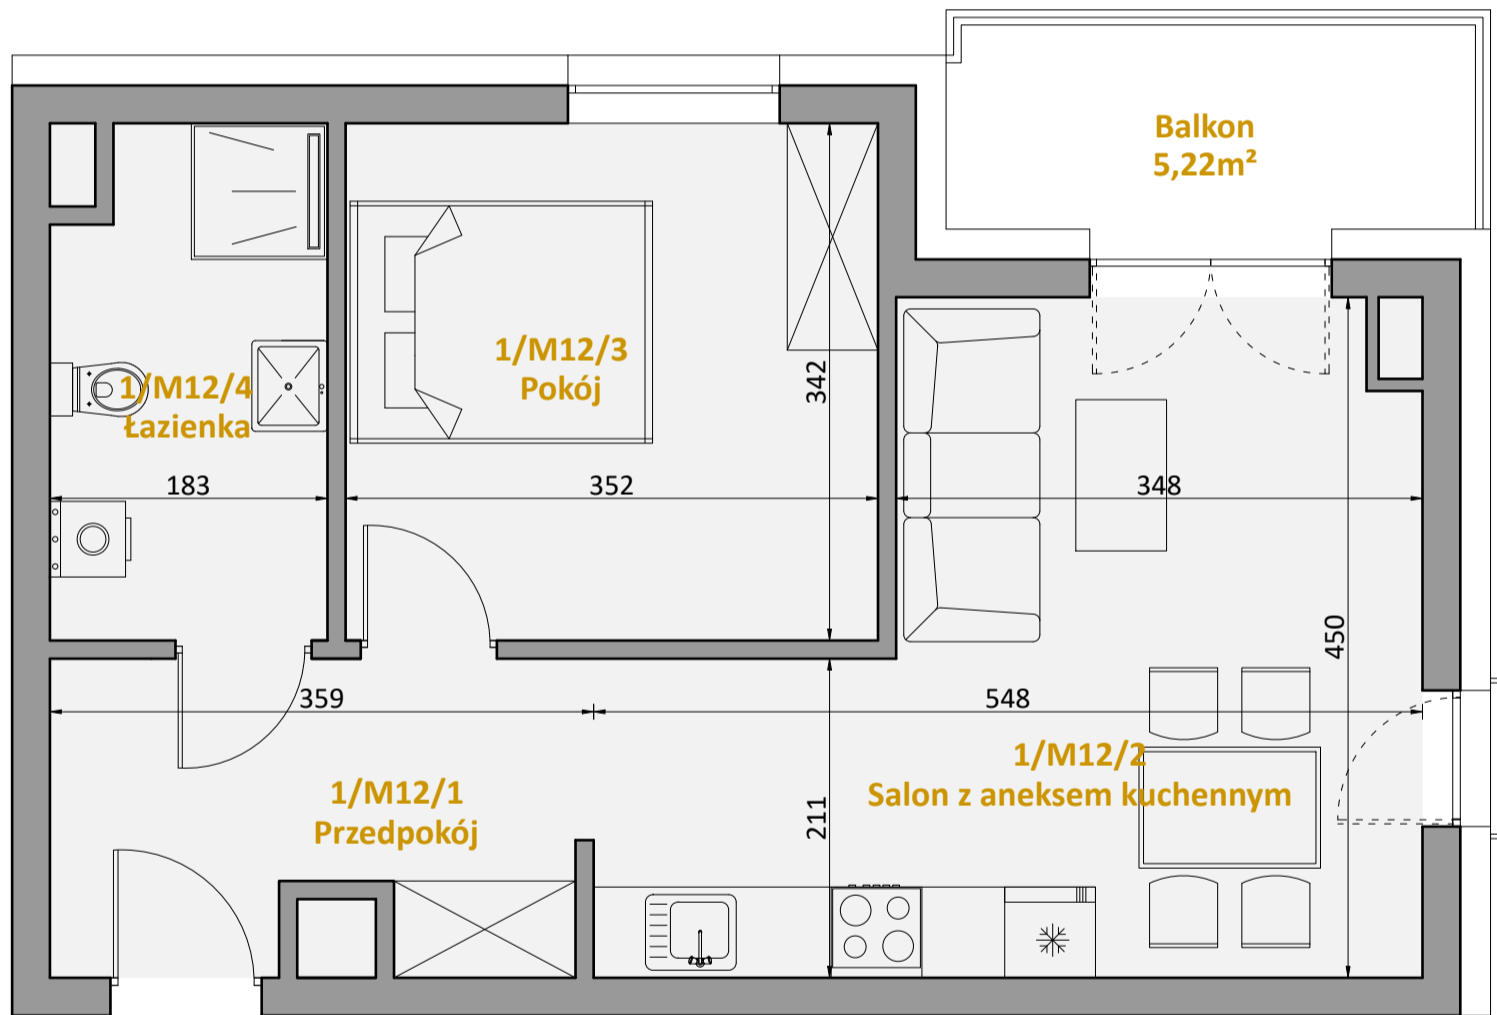

Leśna 12C

Mieszkanie M12

Powierzchnia **44,67m²**

Piętro 1

Mieszkanie M12 - 44,67m ²		
1/M12/1	Przedpokój	6,99 m ²
1/M12/2	Salon z aneksem kuchennym	19,65 m ²
1/M12/3	Pokój	12,04 m ²
1/M12/4	Łazienka	5,99 m ²
Łączna powierzchnia mieszkania nr 12		44,67 m ²