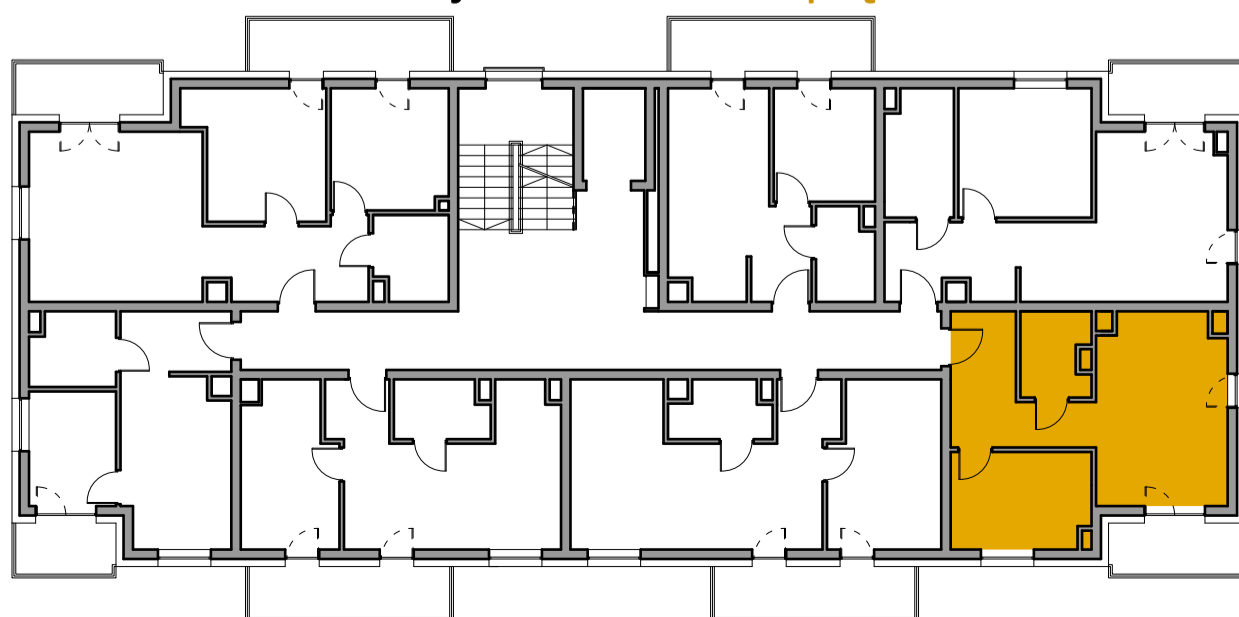

Lokalizacja mieszkania **piętro 1**