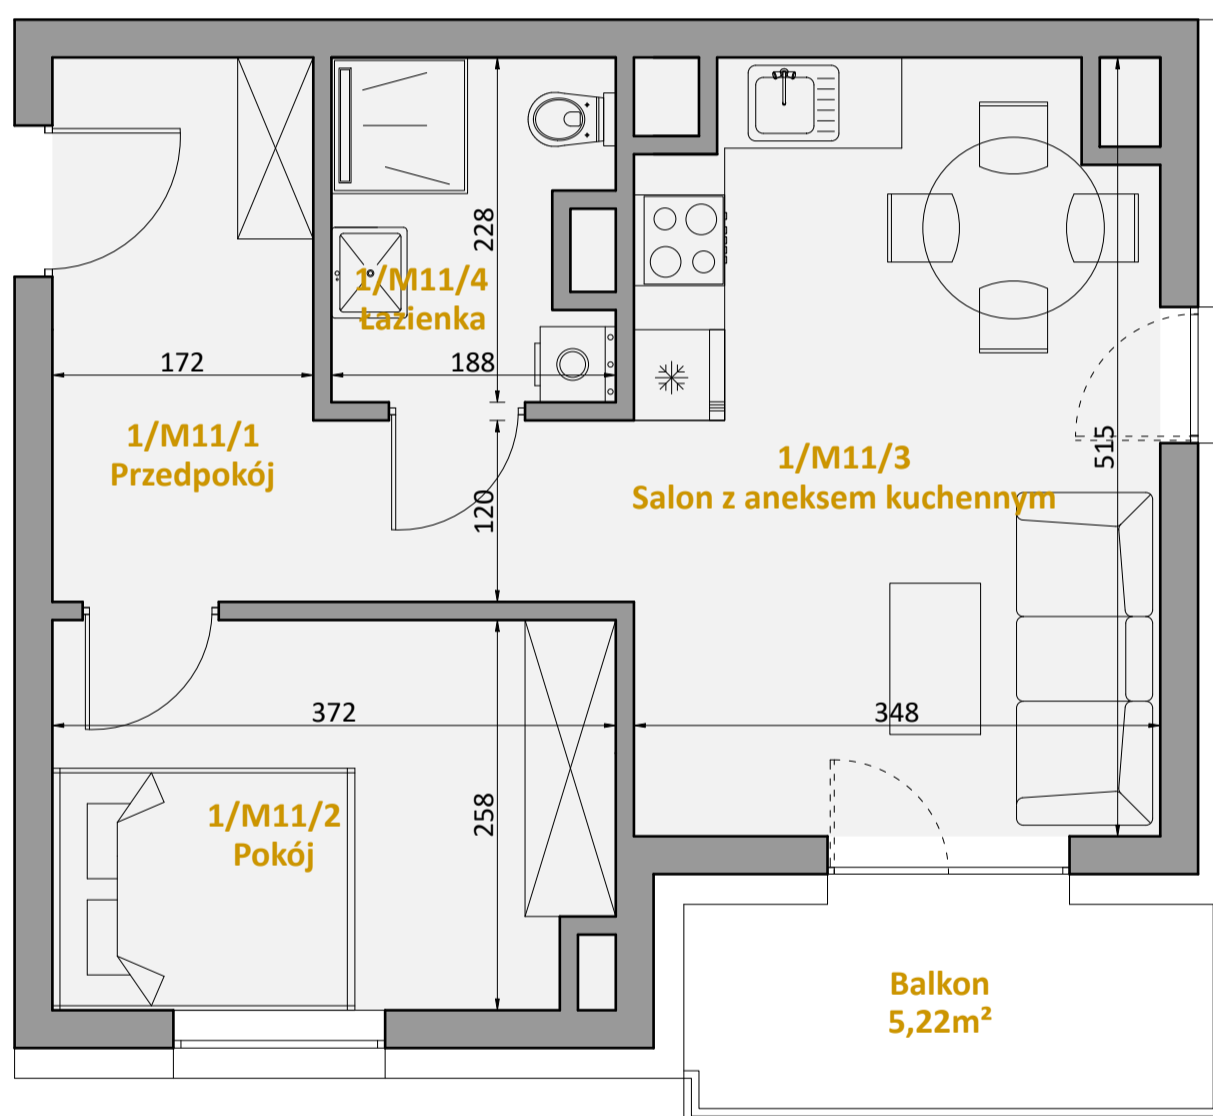

Leśna 12C

Mieszkanie M11

Powierzchnia 39,22m²

Piętro 1

Mieszkanie M11 - 39,22m ²		
1/M11/1	Przedpokój	8,75 m ²
1/M11/2	Pokój	9,38 m ²
1/M11/3	Salon z aneksem kuchennym	17,14 m ²
1/M11/4	Łazienka	3,95 m ²
Łączna powierzchnia mieszkania nr 11		39,22 m ²