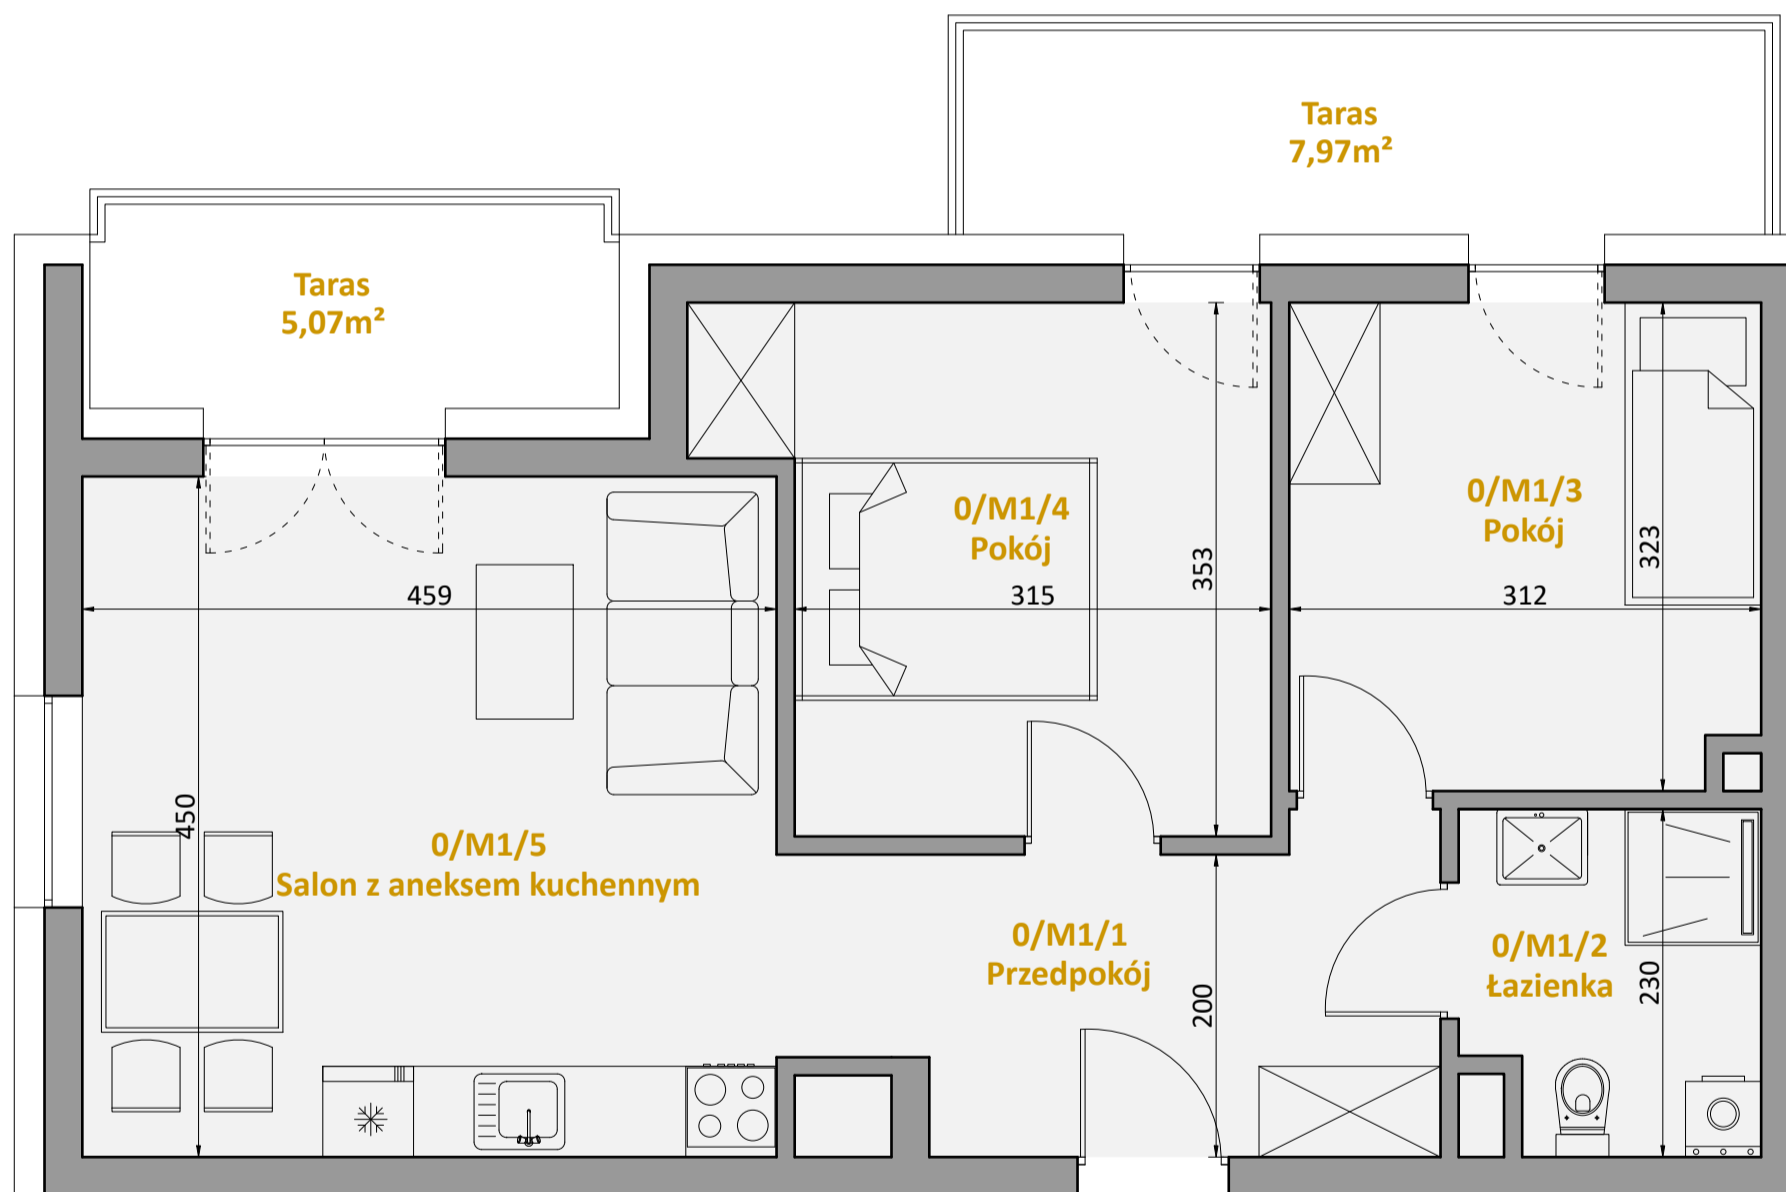

Leśna 12C

Mieszkanie M1

Powierzchnia 55,35m²

Parter

Mieszkanie M1 - 55,35m ²		
0/M1/1	Przedpokój	8,59 m ²
0/M1/2	Łazienka	4,32 m ²
0/M1/3	Pokój	9,94 m ²
0/M1/4	Pokój	11,85 m ²
0/M1/5	Salon z aneksem kuchennym	20,65 m ²
Łączna powierzchnia mieszkania nr 1		55,35 m ²