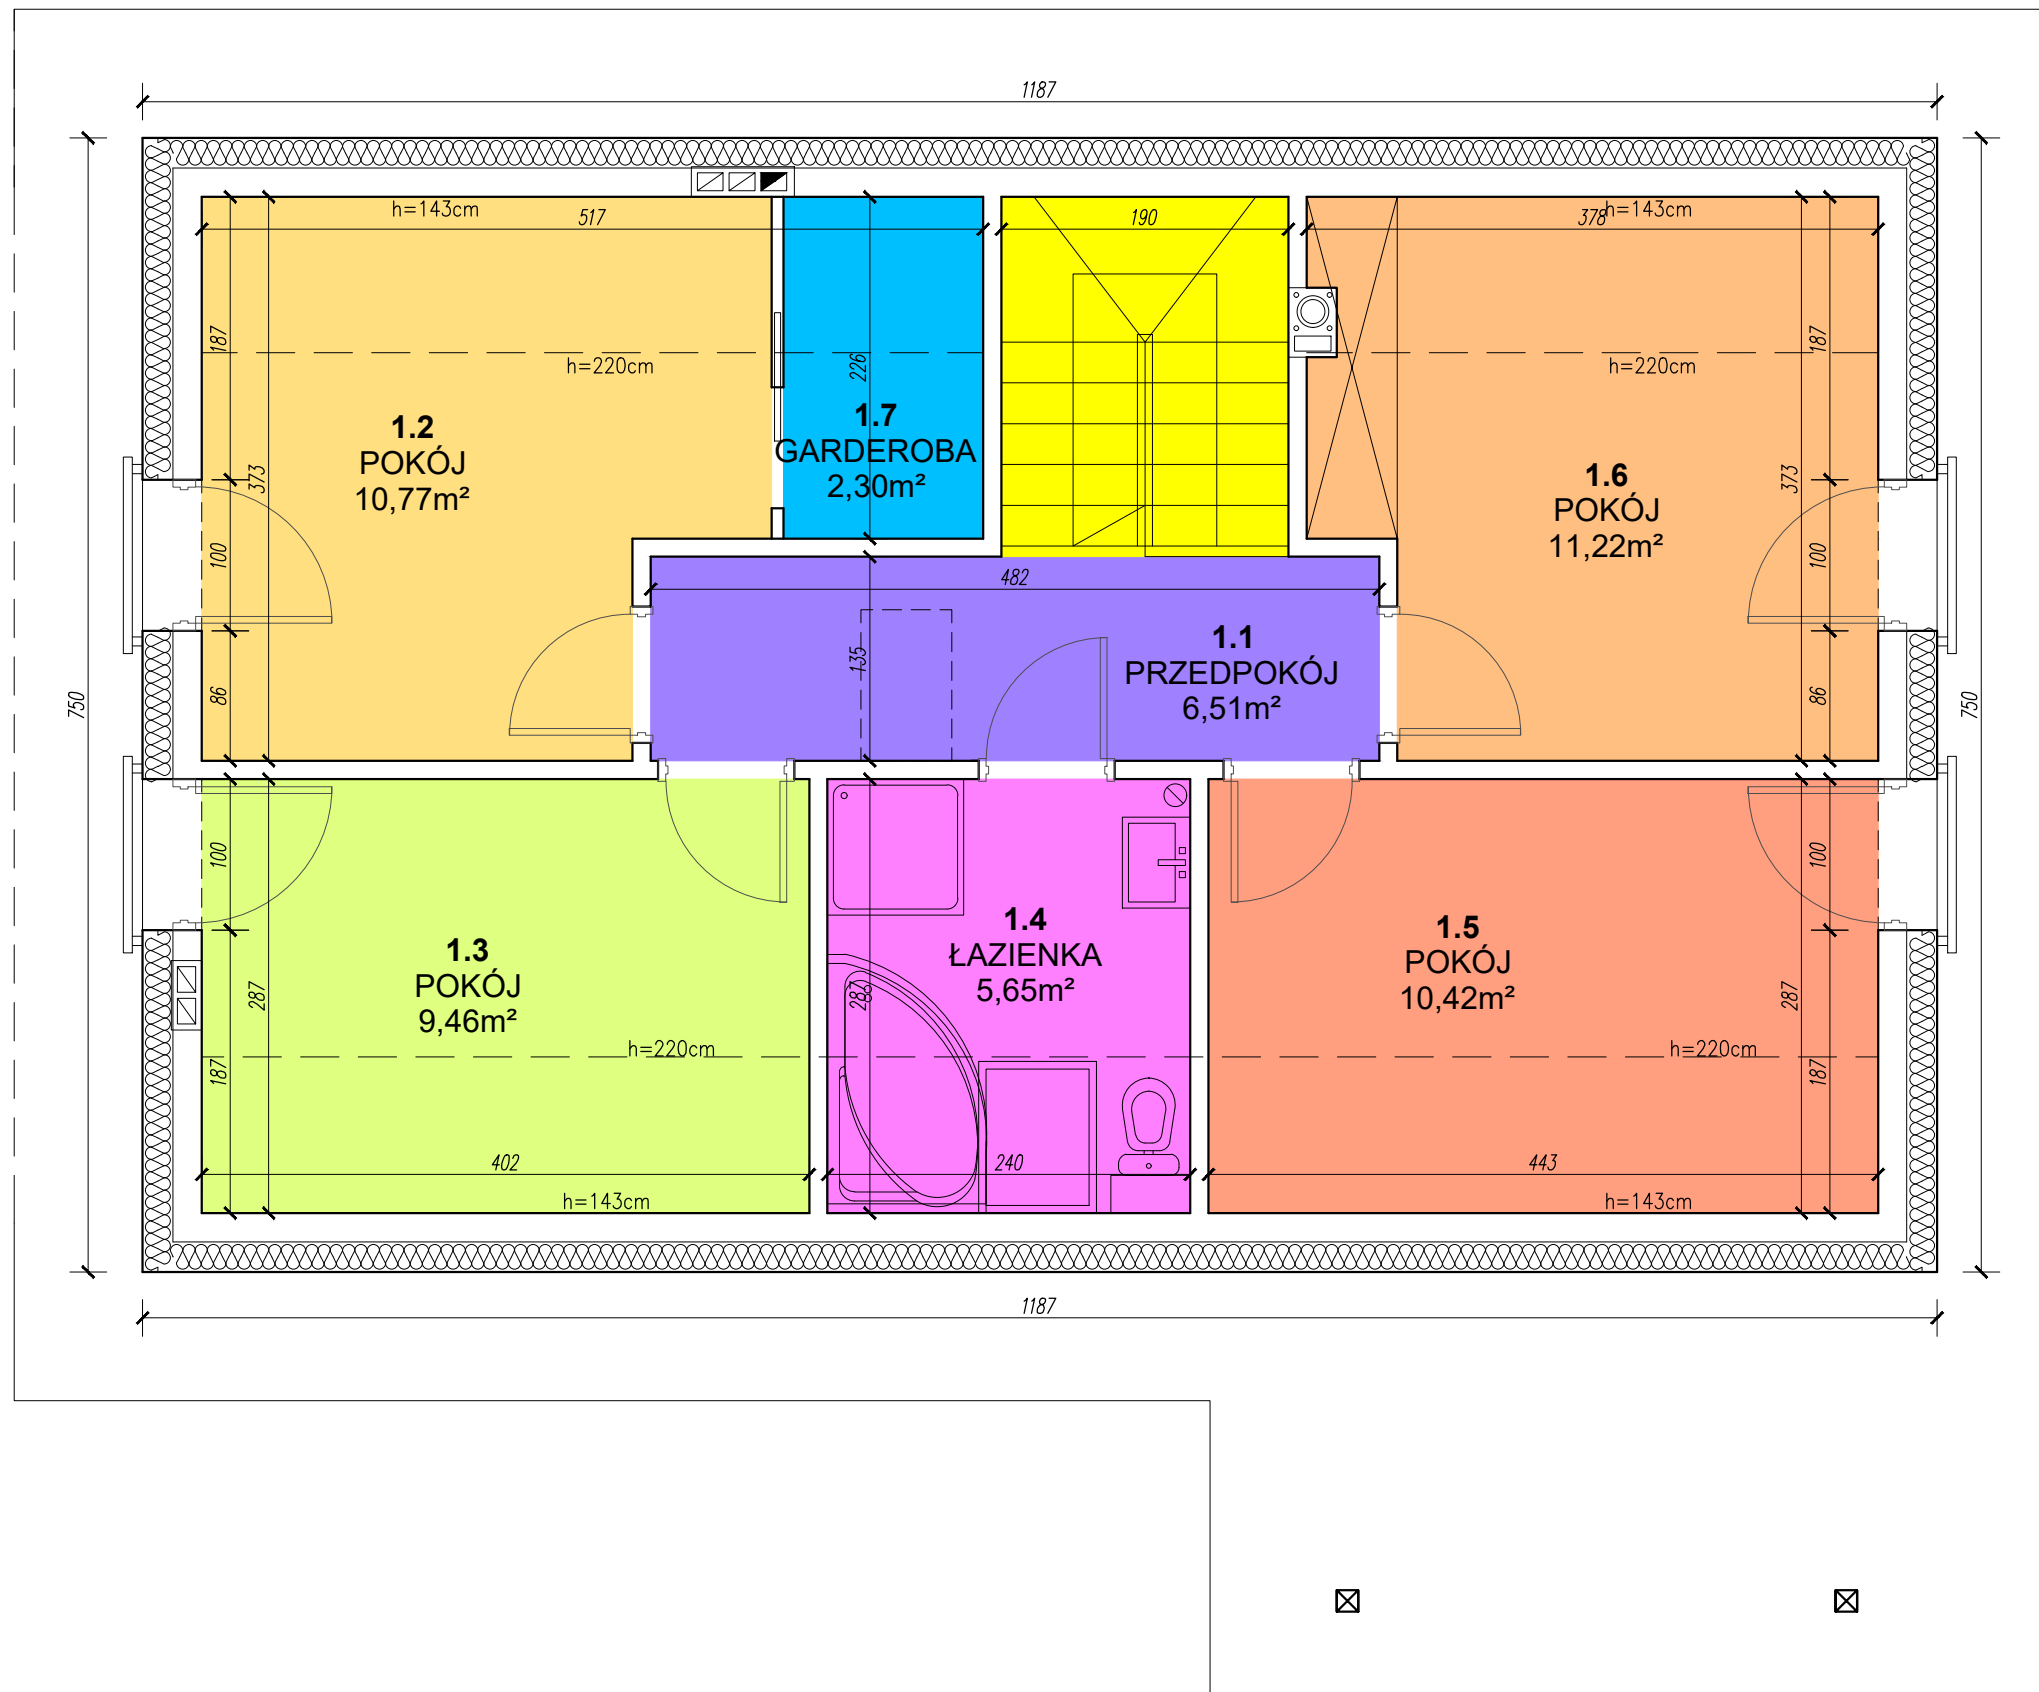

RZUT PODDASZA

ZESTAWIENIE POWIERZCHNI POMIESZCZEŃ		
NR. POM.	NAZWA POM.	POW. UŻYTK.
1.1	PRZEDPOKÓJ	6,51m ²
1.2	POKÓJ	10,77m ²
1.3	POKÓJ	9,46m ²
1.4	ŁAZIENKA	5,65m ²
1.5	POKÓJ	10,42m ²
1.6	POKÓJ	11,22m ²
1.7	GARDEROBA	2,30m ²
	RAZEM	56,33m ²

Zestawienie powierzchni użytkowej liczone wg:
 <140cm - 0%
 140-220cm - 50%
 >220cm - 100%
 (obmiar w stanie ścian niewykończonych)