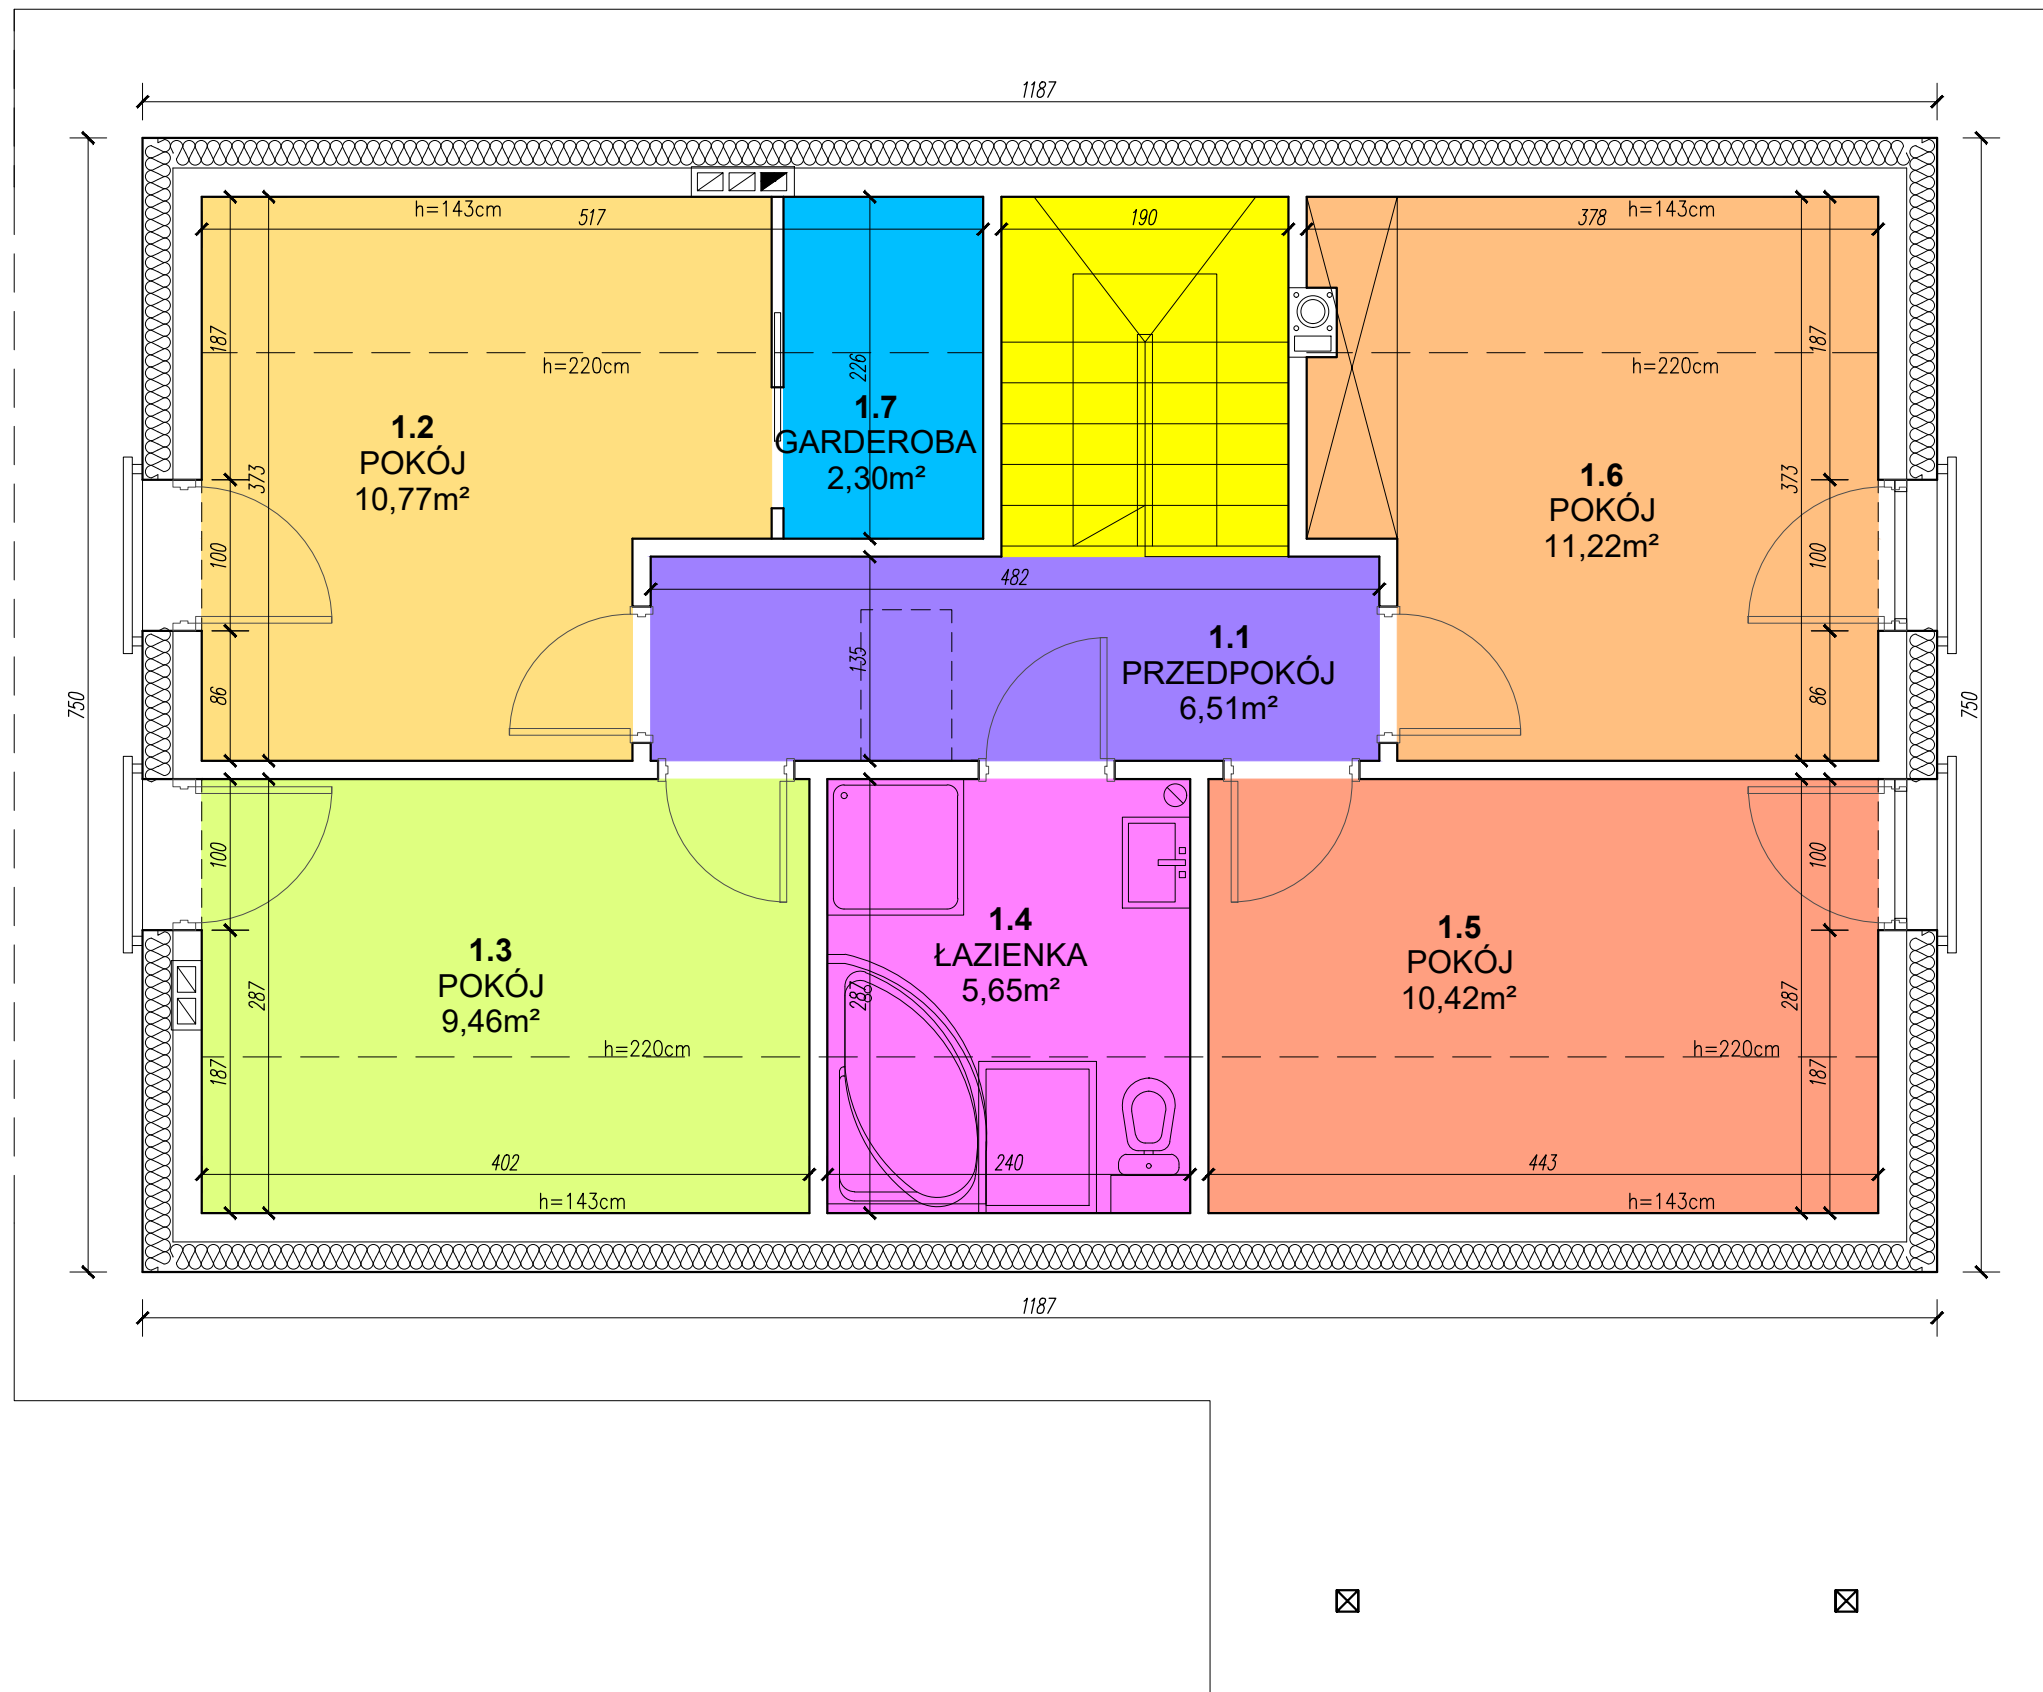

RZUT PODDASZA

ZESTAWIENIE POWIERZCHNI POMIESZCZEŃ		
NR. POM.	NAZWA POM.	POW. UŻYTK.
1.1	PRZEDPOKÓJ	6,51m ²
1.2	POKÓJ	10,77m ²
1.3	POKÓJ	9,46m ²
1.4	ŁAZIENKA	5,65m ²
1.5	POKÓJ	10,42m ²
1.6	POKÓJ	11,22m ²
1.7	GARDEROBA	2,30m ²
	RAZEM	56,33m ²

Zestawienie powierzchni użytkowej liczone wg:
 <140cm - 0%
 140-220cm - 50%
 >220cm - 100%
 (obmiar w stanie ścian niewykończonych)