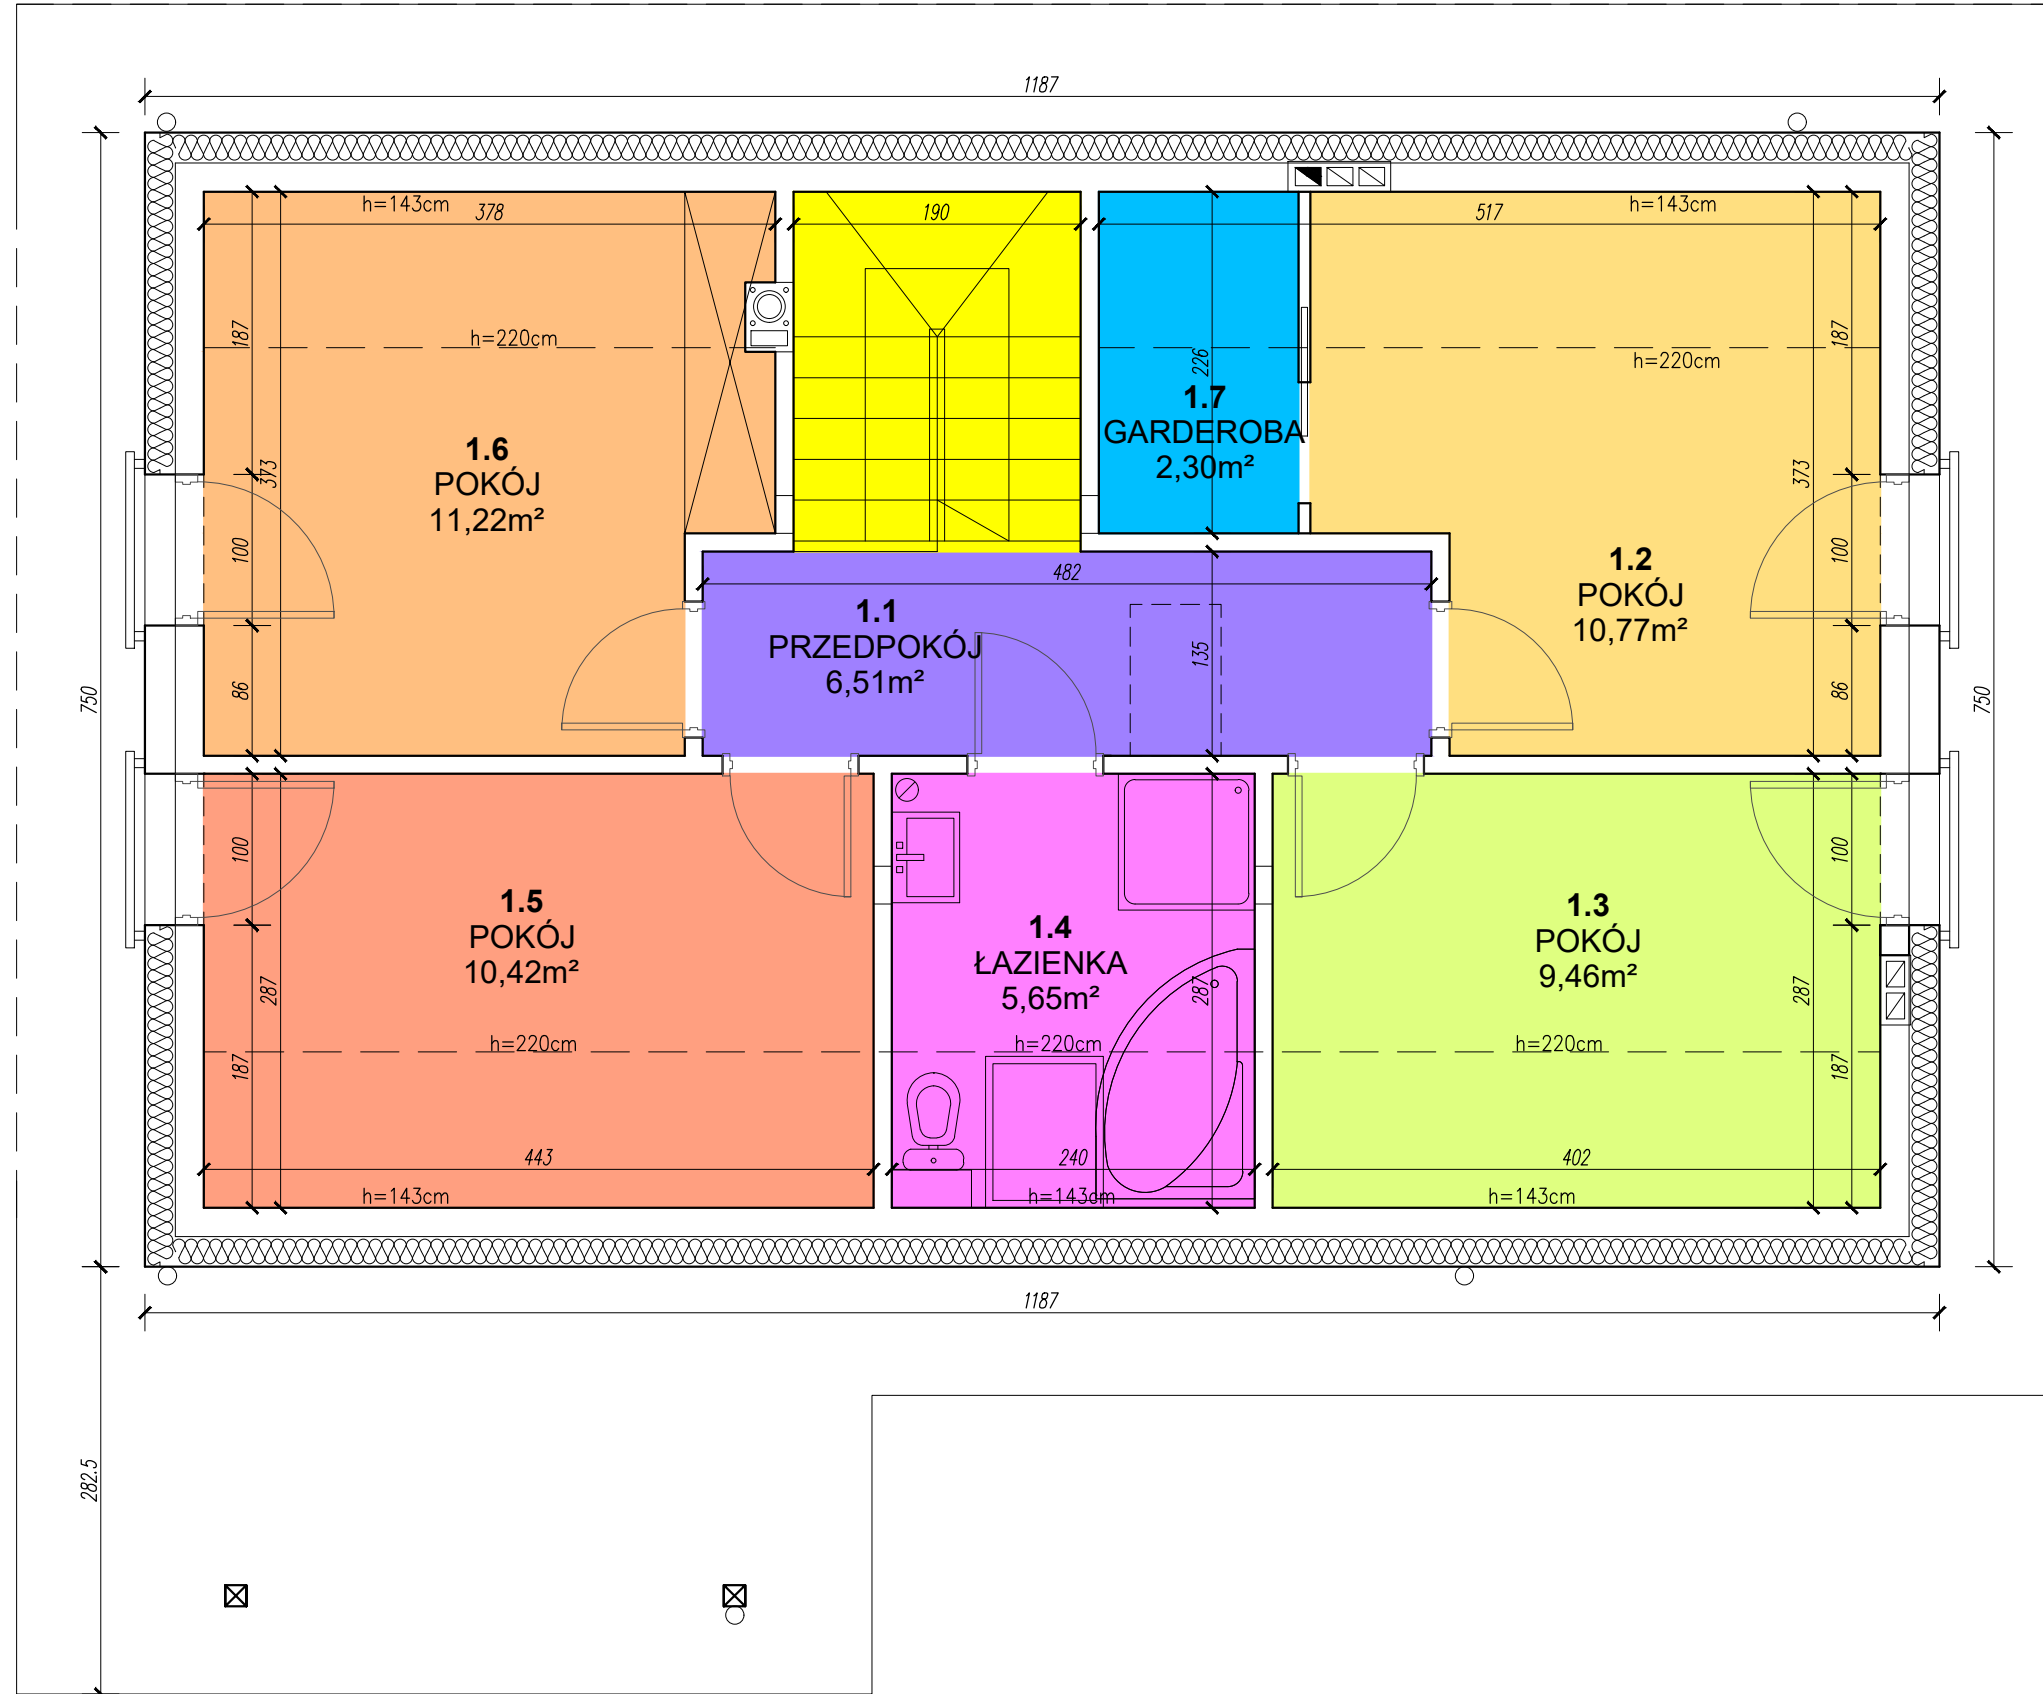

RZUT PODDASZA

ZESTAWIENIE POWIERZCHNI POMIESZCZEŃ		
NR. POM.	NAZWA POM.	POW. UŻYTK.
1.1	PRZEDPOKÓJ	6,51m ²
1.2	POKÓJ	10,77m ²
1.3	POKÓJ	9,46m ²
1.4	ŁAZIENKA	5,65m ²
1.5	POKÓJ	10,42m ²
1.6	POKÓJ	11,22m ²
1.7	GARDEROBA	2,30m ²
	RAZEM	56,33m ²

Zestawienie powierzchni użytkowej liczone wg:
 <140cm - 0%
 140-220cm - 50%
 >220cm - 100%
 (obmiar w stanie ścian niewykończonych)